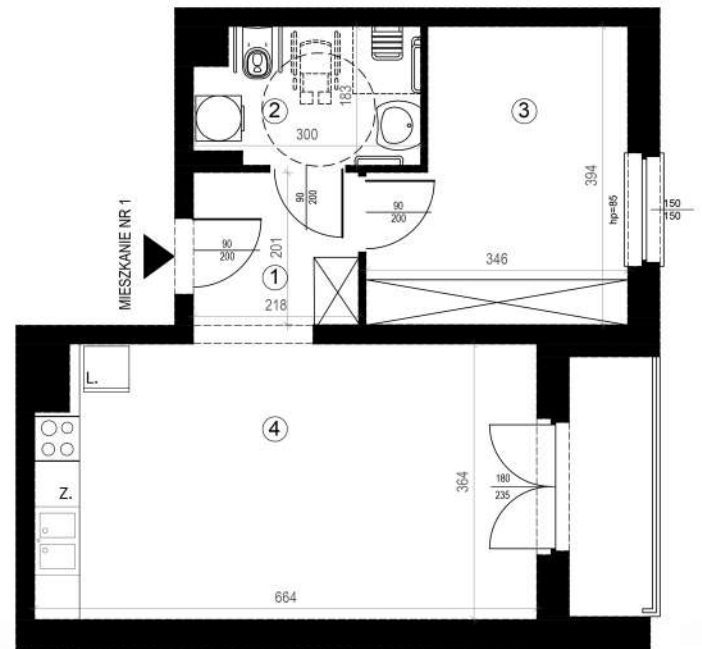

# KARTA MIESZKAŃ

Budynek mieszkalny  
wielorodzinny  
Gorzów Wielkopolski  
ul. Przemysłowa i ul. Prosta

Gorzowskie  
Towarzystwo  
Budownictwa  
Społecznego

Kondygnacja: *parter*

Nr mieszkania: *K0/M1*

Powierzchnia: *45,71m<sup>2</sup>*

|   |               |       |
|---|---------------|-------|
| 1 | PRZEDPOKÓJ    | 4,78  |
| 2 | ŁAZIENKA      | 5,12  |
| 3 | POKÓJ         | 12,05 |
| 4 | POKÓJ+KUCHNIA | 23,76 |

Biuro czynne od poniedziałku  
do piątku w godzinach 7.00-15.00