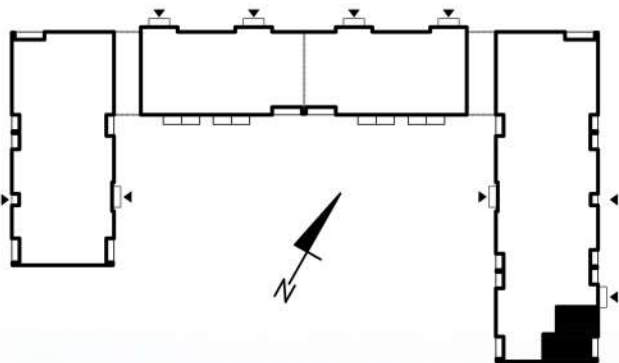

# KARTA MIESZKAŃ

Budynek mieszkalny  
wielorodzinny  
Gorzów Wielkopolski  
ul. Przemysłowa i ul. Prosta

Gorzowskie  
Towarzystwo  
Budownictwa  
Społecznego

Kondygnacja: *parter*

Nr mieszkania: *K0/M1*

Powierzchnia: *45,71m<sup>2</sup>*

|   |               |       |
|---|---------------|-------|
| 1 | PRZEDPOKÓJ    | 4,78  |
| 2 | ŁAZIENKA      | 5,12  |
| 3 | POKÓJ         | 12,05 |
| 4 | POKÓJ+KUCHNIA | 23,76 |

Biuro czynne od poniedziałku  
do piątku w godzinach 7.00-15.00