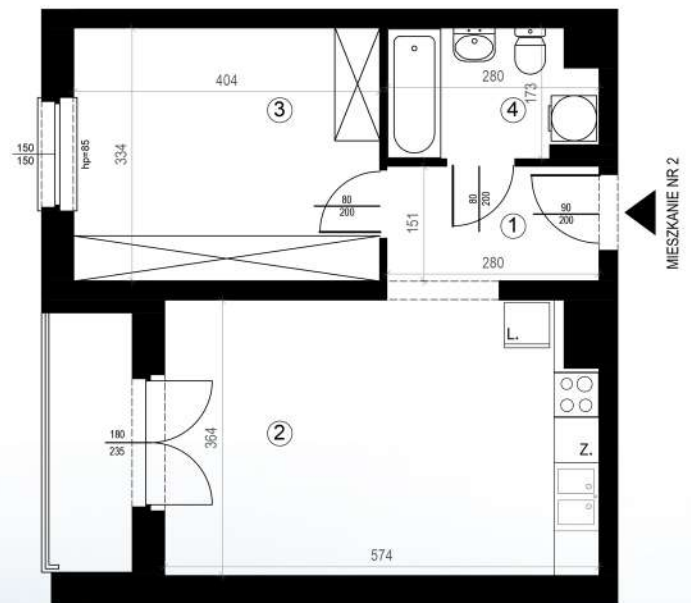

# KARTA MIESZKAŃ

Budynek mieszkalny  
wielorodzinny  
Gorzów Wielkopolski  
ul. Przemysłowa i ul. Prosta

Gorzowskie  
Towarzystwo  
Budownictwa  
Społecznego

*Kondygnacja: parter*

*Nr mieszkania: K0/M2*

*Powierzchnia: 43,35m<sup>2</sup>*

1	PRZEDPOKÓJ	4,60
2	POKÓJ+KUCHNIA	20,48
3	POKÓJ	13,49
4	ŁAZIENKA	4,78

Biuro czynne od poniedziałku  
do piątku w godzinach 7.00-15.00

ul. Mickiewicza 33  
66-400 Gorzów Wlkp.

Telefon 95 722 55 22  
kontaktowy: 95 722 55 34