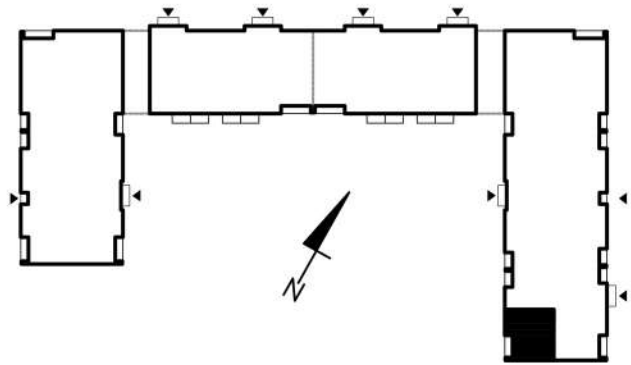

# KARTA MIESZKAŃ

Budynek mieszkalny  
wielorodzinny  
Gorzów Wielkopolski  
ul. Przemysłowa i ul. Prosta

Gorzowskie  
Towarzystwo  
Budownictwa  
Społecznego

*Kondygnacja: parter*

*Nr mieszkania: K0/M2*

*Powierzchnia: 43,35m<sup>2</sup>*

1	PRZEDPOKÓJ	4,60
2	POKÓJ+KUCHNIA	20,48
3	POKÓJ	13,49
4	ŁAZIENKA	4,78

Biuro czynne od poniedziałku  
do piątku w godzinach 7.00-15.00

ul. Mickiewicza 33  
66-400 Gorzów Wlkp.

Telefon 95 722 55 22  
kontaktowy: 95 722 55 34