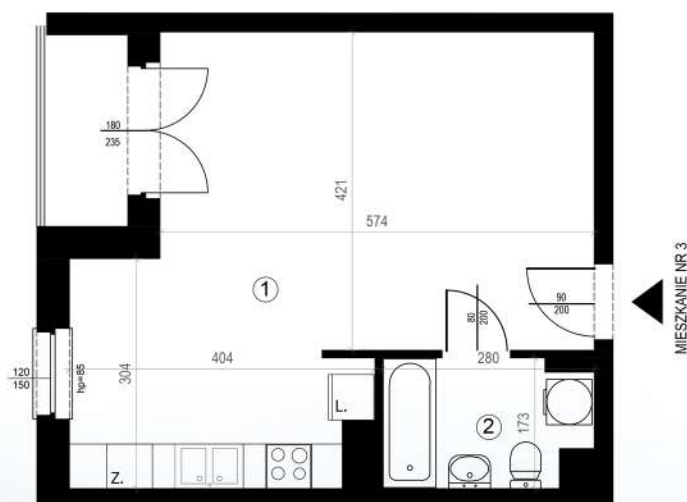

KARTA MIESZKAŃ

Budynek mieszkalny
wielorodzinny
Gorzów Wielkopolski
ul. Przemysłowa i ul. Prosta

Gorzowskie
Towarzystwo
Budownictwa
Społecznego

Kondygnacja: *parter*

Nr mieszkania: *K0/M3*

Powierzchnia: *37,03m²*

1	POKÓJ+KUCHNIA	32,55
2	ŁAZIENKA	4,48

Biuro czynne od poniedziałku
do piątku w godzinach 7.00-15.00

ul. Mickiewicza 33
66-400 Gorzów Wlkp.

Telefon 95 722 55 22
kontaktowy: 95 722 55 34

Email: biuro@gtbs.com.pl