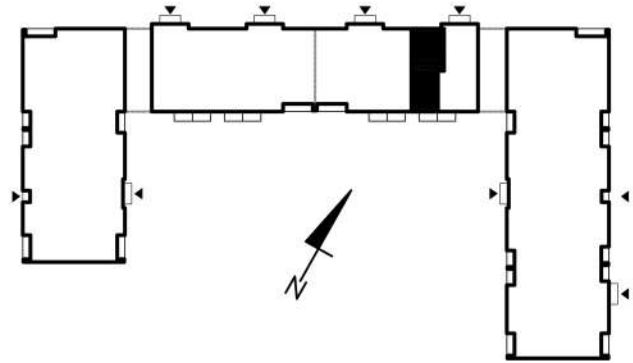

# KARTA MIESZKAŃ

Budynek mieszkalny  
wielorodzinny  
Gorzów Wielkopolski  
ul. Przemysłowa i ul. Prosta

Gorzowskie  
Towarzystwo  
Budownictwa  
Społecznego

Kondygnacja: *parter*

Nr mieszkania: *K2/M1*

Powierzchnia: *46,74m<sup>2</sup>*

|   |               |       |
|---|---------------|-------|
| 1 | PRZEDPOKÓJ    | 6,38  |
| 2 | POKÓJ+KUCHNIA | 21,44 |
| 3 | ŁAZIENKA      | 4,89  |
| 4 | POKÓJ         | 14,03 |

Biuro czynne od poniedziałku  
do piątku w godzinach 7.00-15.00