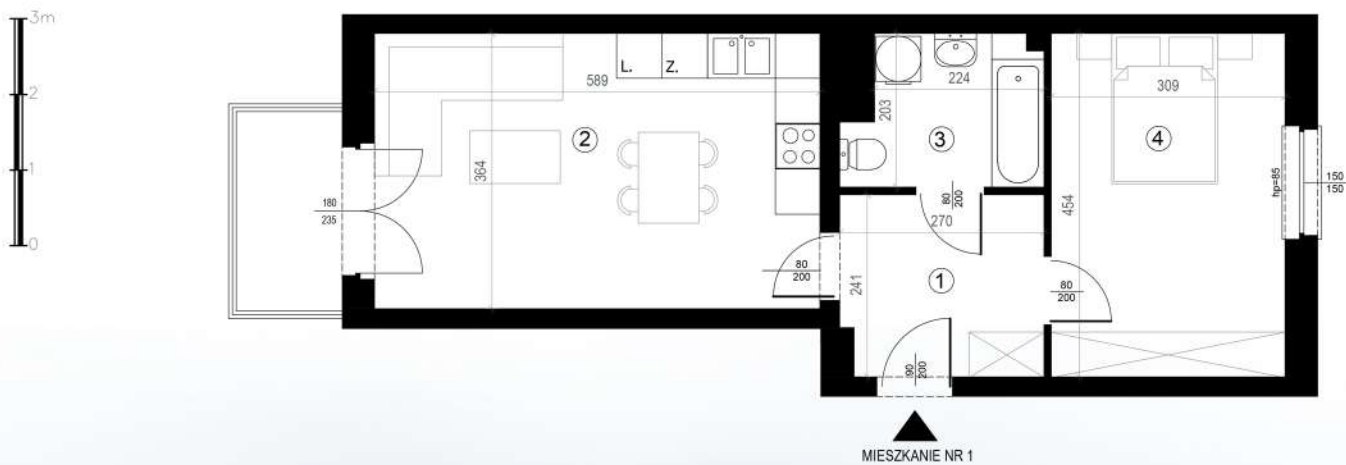

# KARTA MIESZKAŃ

Budynek mieszkalny  
wielorodzinny  
Gorzów Wielkopolski  
ul. Przemysłowa i ul. Prosta

Gorzowskie  
Towarzystwo  
Budownictwa  
Społecznego

Kondygnacja: *parter*

Nr mieszkania: *K2/M1*

Powierzchnia: *46,74m<sup>2</sup>*

|   |               |       |
|---|---------------|-------|
| 1 | PRZEDPOKÓJ    | 6,38  |
| 2 | POKÓJ+KUCHNIA | 21,44 |
| 3 | ŁAZIENKA      | 4,89  |
| 4 | POKÓJ         | 14,03 |

Biuro czynne od poniedziałku  
do piątku w godzinach 7.00-15.00