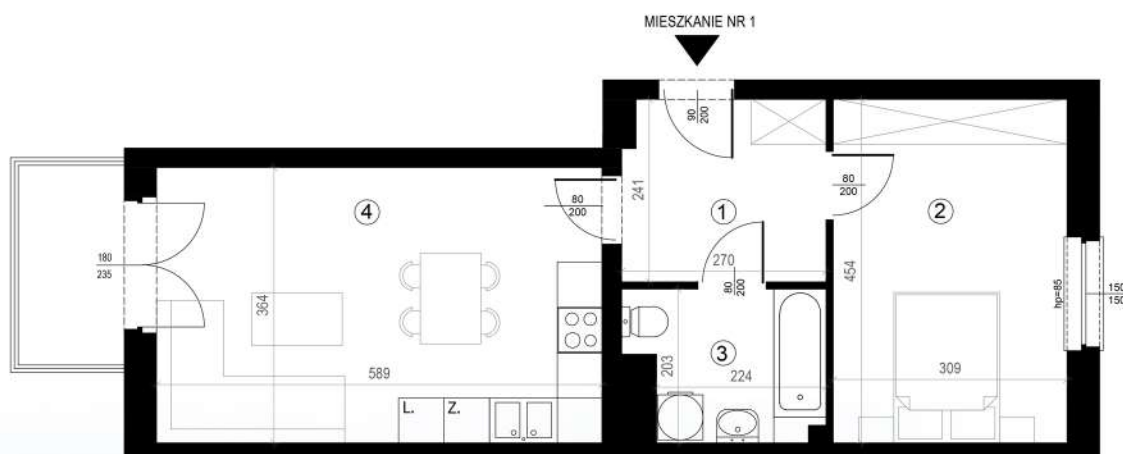

# KARTA MIESZKAŃ

Budynek mieszkalny  
wielorodzinny  
Gorzów Wielkopolski  
ul. Przemysłowa i ul. Prosta

Gorzowskie  
Towarzystwo  
Budownictwa  
Społecznego

Kondygnacja: *parter*

Nr mieszkania: *K3/M1*

Powierzchnia: *46,74m<sup>2</sup>*

1	PRZEDPOKÓJ	6,38
2	POKÓJ	14,03
3	ŁAZIENKA	4,89
4	POKÓJ+KUCHNIA	21,44

Biuro czynne od poniedziałku  
do piątku w godzinach 7.00-15.00

ul. Mickiewicza 33  
66-400 Gorzów Wlkp.

Telefon 95 722 55 22  
kontaktowy: 95 722 55 34