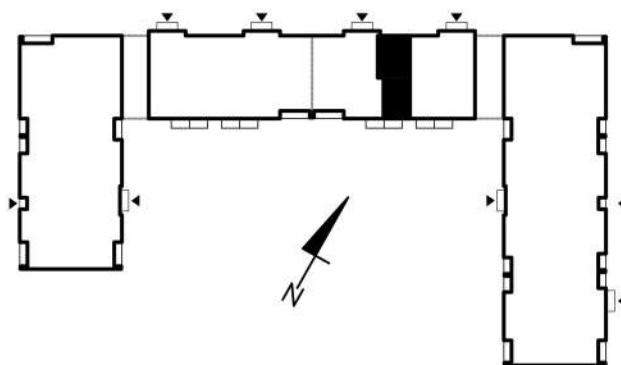

# KARTA MIESZKAŃ

Budynek mieszkalny  
wielorodzinny  
Gorzów Wielkopolski  
ul. Przemysłowa i ul. Prosta

Gorzowskie  
Towarzystwo  
Budownictwa  
Społecznego

Kondygnacja: *parter*

Nr mieszkania: *K3/M1*

Powierzchnia: *46,74m<sup>2</sup>*

1	PRZEDPOKÓJ	6,38
2	POKÓJ	14,03
3	ŁAZIENKA	4,89
4	POKÓJ+KUCHNIA	21,44

Biuro czynne od poniedziałku  
do piątku w godzinach 7.00-15.00

ul. Mickiewicza 33  
66-400 Gorzów Wlkp.

Telefon 95 722 55 22  
kontaktowy: 95 722 55 34