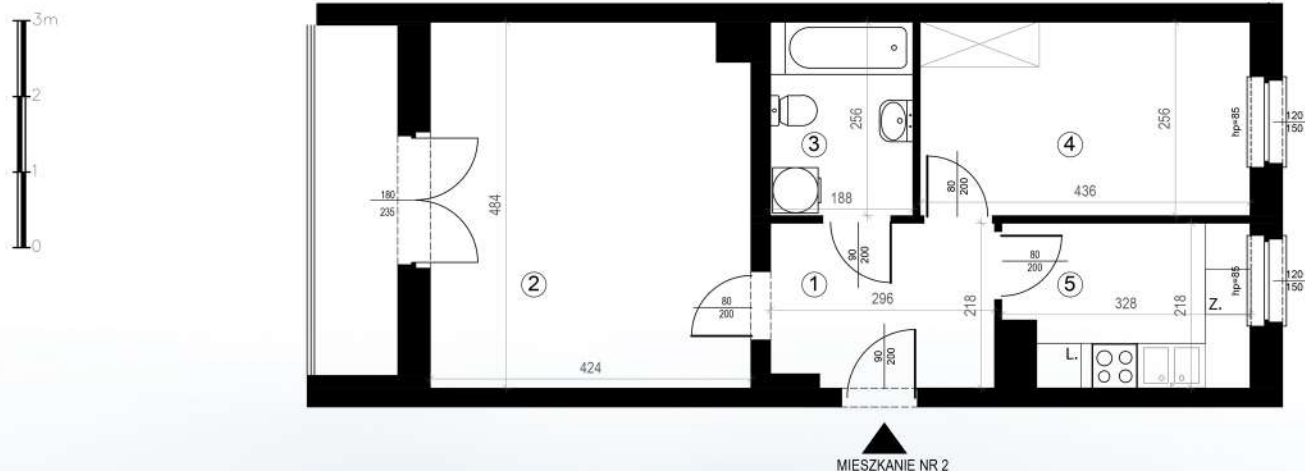

KARTA MIESZKAŃ

Budynek mieszkalny
wielorodzinny
Gorzów Wielkopolski
ul. Przemysłowa i ul. Prosta

Gorzowskie
Towarzystwo
Budownictwa
Społecznego

Kondygnacja: *parter*

Nr mieszkania: *K3/M2*

Powierzchnia: *49,32m²*

1	PRZEDPOKÓJ	6,33
2	POKÓJ	20,28
3	ŁAZIENKA	4,81
4	POKÓJ	11,16
5	KUCHNIA	6,74

Biuro czynne od poniedziałku
do piątku w godzinach 7.00-15.00

ul. Mickiewicza 33
66-400 Gorzów Wlkp.

Telefon 95 722 55 22
kontaktowy: 95 722 55 34