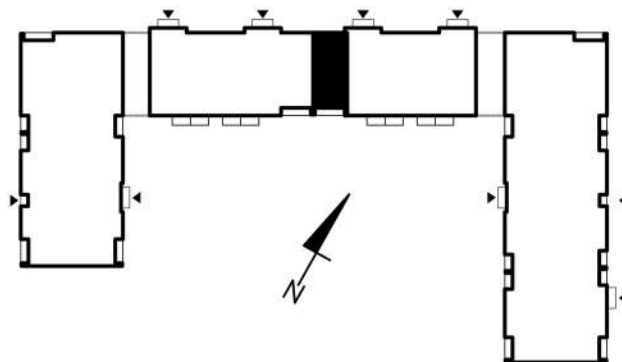

KARTA MIESZKAŃ

Budynek mieszkalny
wielorodzinny
Gorzów Wielkopolski
ul. Przemysłowa i ul. Prosta

Gorzowskie
Towarzystwo
Budownictwa
Społecznego

Kondygnacja: *parter*

Nr mieszkania: *K3/M2*

Powierzchnia: *49,32m²*

1	PRZEDPOKÓJ	6,33
2	POKÓJ	20,28
3	ŁAZIENKA	4,81
4	POKÓJ	11,16
5	KUCHNIA	6,74

Biuro czynne od poniedziałku
do piątku w godzinach 7.00-15.00

ul. Mickiewicza 33
66-400 Gorzów Wlkp.

Telefon 95 722 55 22
kontaktowy: 95 722 55 34