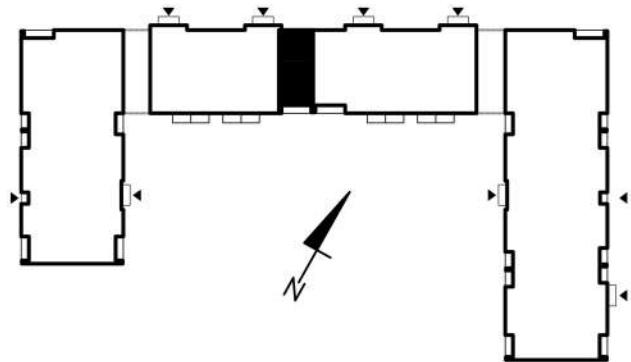

KARTA MIESZKAŃ

Budynek mieszkalny
wielorodzinny
Gorzów Wielkopolski
ul. Przemysłowa i ul. Prosta

Gorzowskie
Towarzystwo
Budownictwa
Społecznego

Kondygnacja: *parter*

Nr mieszkania: *K4/M1*

Powierzchnia: *49,32m²*

1	PRZEDPOKÓJ	6,33
2	KUCHNIA	6,74
3	POKÓJ	11,16
4	ŁAZIENKA	4,81
5	POKÓJ	20,28

MIESZKANIE NR 1

Biuro czynne od poniedziałku
do piątku w godzinach 7.00-15.00

ul. Mickiewicza 33
66-400 Gorzów Wlkp.

Telefon 95 722 55 22
kontaktowy: 95 722 55 34