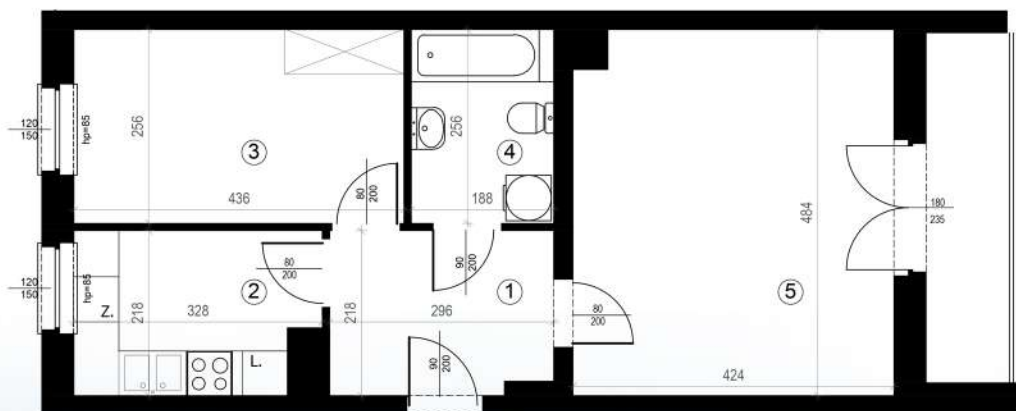

KARTA MIESZKAŃ

Budynek mieszkalny
wielorodzinny
Gorzów Wielkopolski
ul. Przemysłowa i ul. Prosta

Gorzowskie
Towarzystwo
Budownictwa
Społecznego

Kondygnacja: *parter*

Nr mieszkania: *K4/M1*

Powierzchnia: *49,32m²*

1	PRZEDPOKÓJ	6,33
2	KUCHNIA	6,74
3	POKÓJ	11,16
4	ŁAZIENKA	4,81
5	POKÓJ	20,28

MIESZKANIE NR 1

Biuro czynne od poniedziałku
do piątku w godzinach 7.00-15.00

ul. Mickiewicza 33
66-400 Gorzów Wlkp.

Telefon 95 722 55 22
kontaktowy: 95 722 55 34