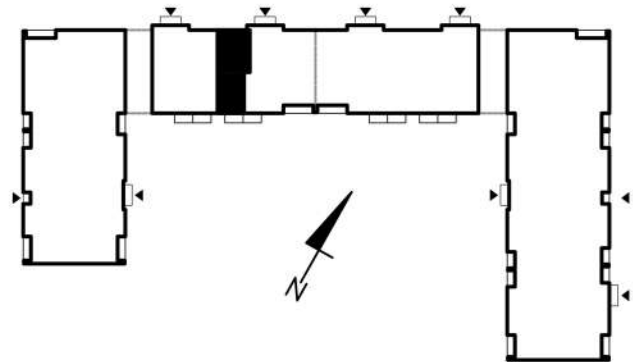

# KARTA MIESZKAŃ

Budynek mieszkalny  
wielorodzinny  
Gorzów Wielkopolski  
ul. Przemysłowa i ul. Prosta

Gorzowskie  
Towarzystwo  
Budownictwa  
Społecznego

Kondygnacja: *parter*

Nr mieszkania: *K4/M2*

Powierzchnia: *46,74m<sup>2</sup>*

1	PRZEDPOKÓJ	6,38
2	POKÓJ+KUCHNIA	21,44
3	ŁAZIENKA	4,89
4	POKÓJ	14,03

MIESZKANIE NR 2

Biuro czynne od poniedziałku  
do piątku w godzinach 7.00-15.00

ul. Mickiewicza 33  
66-400 Gorzów Wlkp.

Telefon 95 722 55 22  
kontaktowy: 95 722 55 34