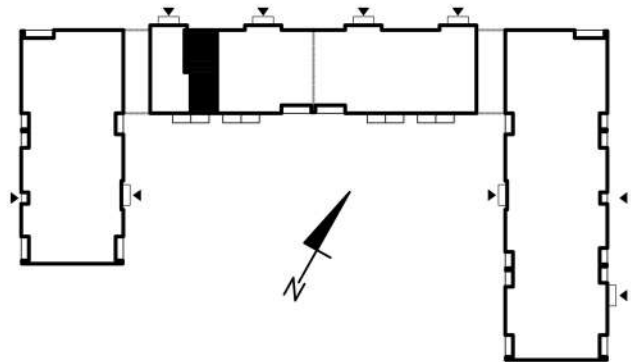

KARTA MIESZKAŃ

Budynek mieszkalny
wielorodzinny
Gorzów Wielkopolski
ul. Przemysłowa i ul. Prosta

Gorzowskie
Towarzystwo
Budownictwa
Społecznego

Kondygnacja: *parter*

Nr mieszkania: *K5/M1*

Powierzchnia: *46,74m²*

1	PRZEDPOKÓJ	6,38
2	POKÓJ	14,03
3	ŁAZIENKA	4,89
4	POKÓJ+KUCHNIA	21,44

MIESZKANIE NR 1

Biuro czynne od poniedziałku
do piątku w godzinach 7.00-15.00

ul. Mickiewicza 33
66-400 Gorzów Wlkp.

Telefon 95 722 55 22
kontaktowy: 95 722 55 34