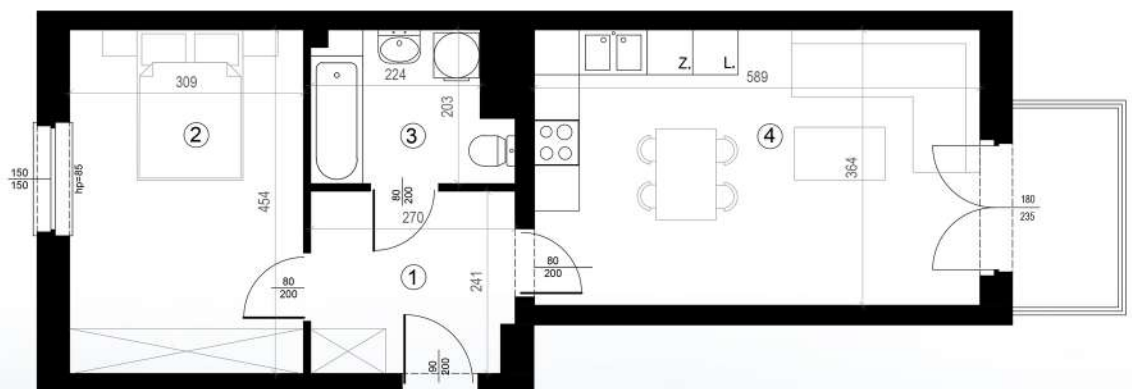

KARTA MIESZKAŃ

Budynek mieszkalny
wielorodzinny
Gorzów Wielkopolski
ul. Przemysłowa i ul. Prosta

Gorzowskie
Towarzystwo
Budownictwa
Społecznego

Kondygnacja: *parter*

Nr mieszkania: *K5/M1*

Powierzchnia: *46,74m²*

1	PRZEDPOKÓJ	6,38
2	POKÓJ	14,03
3	ŁAZIENKA	4,89
4	POKÓJ+KUCHNIA	21,44

MIESZKANIE NR 1

Biuro czynne od poniedziałku
do piątku w godzinach 7.00-15.00

ul. Mickiewicza 33
66-400 Gorzów Wlkp.

Telefon 95 722 55 22
kontaktowy: 95 722 55 34