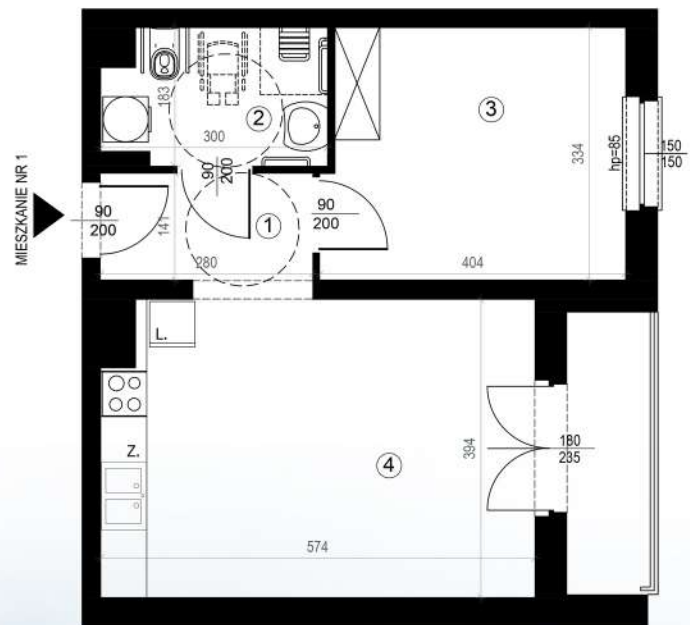

# KARTA MIESZKAŃ

Budynek mieszkalny  
wielorodzinny  
Gorzów Wielkopolski  
ul. Przemysłowa i ul. Prosta

Gorzowskie  
Towarzystwo  
Budownictwa  
Społecznego

Kondygnacja: *parter*

Nr mieszkania: *K6/M1*

Powierzchnia: *44,77m<sup>2</sup>*

1	PRZEDPOKÓJ	4,34
2	ŁAZIENKA	5,12
3	POKÓJ	13,11
4	POKÓJ+KUCHNIA	22,20

Biuro czynne od poniedziałku  
do piątku w godzinach 7.00-15.00

ul. Mickiewicza 33  
66-400 Gorzów Wlkp.

Telefon 95 722 55 22  
kontaktowy: 95 722 55 34