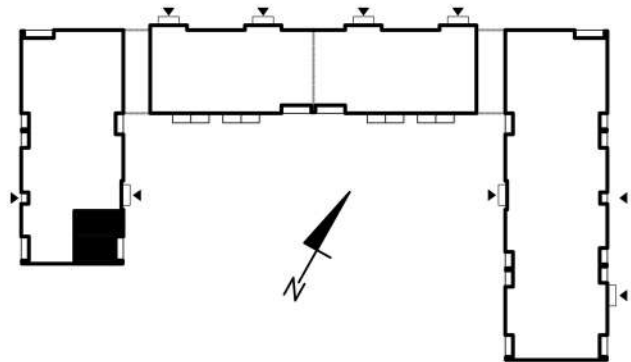

# KARTA MIESZKAŃ

Budynek mieszkalny  
wielorodzinny  
Gorzów Wielkopolski  
ul. Przemysłowa i ul. Prosta

Gorzowskie  
Towarzystwo  
Budownictwa  
Społecznego

Kondygnacja: *parter*

Nr mieszkania: *K6/M1*

Powierzchnia: *44,77m<sup>2</sup>*

1	PRZEDPOKÓJ	4,34
2	ŁAZIENKA	5,12
3	POKÓJ	13,11
4	POKÓJ+KUCHNIA	22,20

Biuro czynne od poniedziałku  
do piątku w godzinach 7.00-15.00

ul. Mickiewicza 33  
66-400 Gorzów Wlkp.

Telefon 95 722 55 22  
kontaktowy: 95 722 55 34