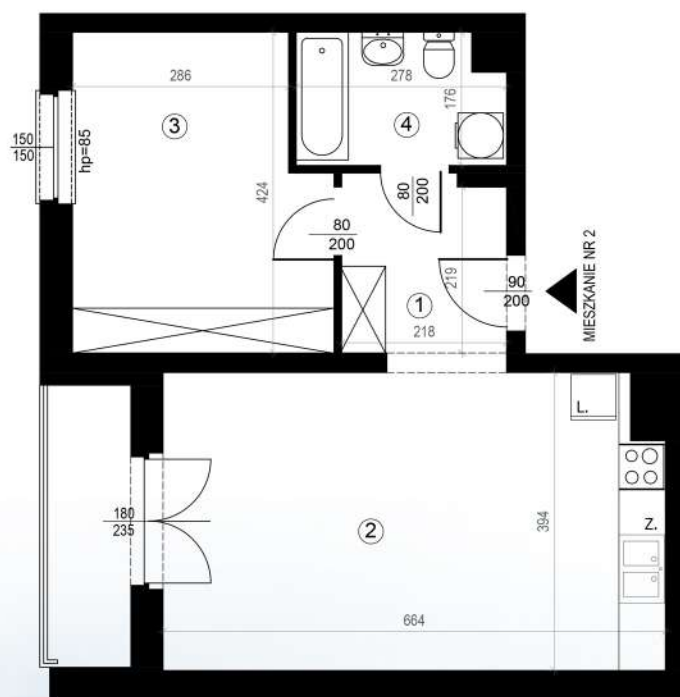

KARTA MIESZKAŃ

Budynek mieszkalny
wielorodzinny
Gorzów Wielkopolski
ul. Przemysłowa i ul. Prosta

Gorzowskie
Towarzystwo
Budownictwa
Społecznego

Kondygnacja: *parter*

Nr mieszkania: *K6/M2*

Powierzchnia: *49,41m²*

| | | |
|---|---------------|-------|
| 1 | PRZEDPOKÓJ | 5,46 |
| 2 | POKÓJ+KUCHNIA | 25,75 |
| 3 | POKÓJ | 13,55 |
| 4 | ŁAZIENKA | 4,65 |

Biuro czynne od poniedziałku
do piątku w godzinach 7.00-15.00