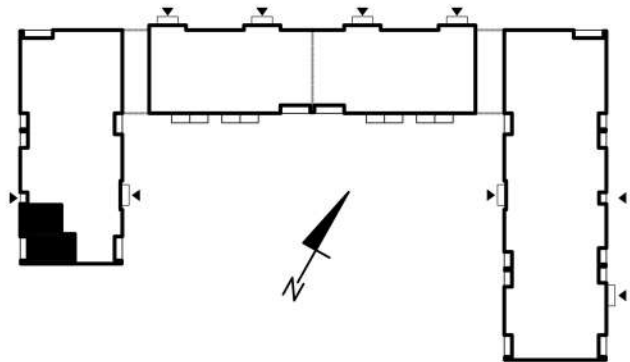

KARTA MIESZKAŃ

Budynek mieszkalny
wielorodzinny
Gorzów Wielkopolski
ul. Przemysłowa i ul. Prosta

Gorzowskie
Towarzystwo
Budownictwa
Społecznego

Kondygnacja: *parter*

Nr mieszkania: *K6/M2*

Powierzchnia: *49,41m²*

| | | |
|---|---------------|-------|
| 1 | PRZEDPOKÓJ | 5,46 |
| 2 | POKÓJ+KUCHNIA | 25,75 |
| 3 | POKÓJ | 13,55 |
| 4 | ŁAZIENKA | 4,65 |

Biuro czynne od poniedziałku
do piątku w godzinach 7.00-15.00