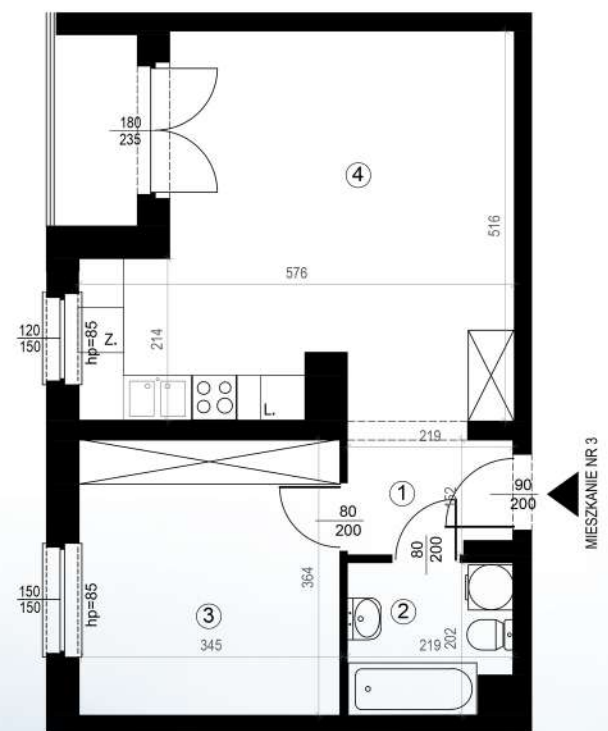

KARTA MIESZKAŃ

Budynek mieszkalny
wielorodzinny
Gorzów Wielkopolski
ul. Przemysłowa i ul. Prosta

Gorzowskie
Towarzystwo
Budownictwa
Społecznego

Kondygnacja: *parter*

Nr mieszkania: *K6/M3*

Powierzchnia: *45,73m²*

1	PRZEDPOKÓJ	3,60
2	ŁAZIENKA	4,18
3	POKÓJ	12,56
4	POKÓJ+KUCHNIA	25,39

Biuro czynne od poniedziałku
do piątku w godzinach 7.00-15.00

ul. Mickiewicza 33
66-400 Gorzów Wlkp.

Telefon 95 722 55 22
kontaktowy: 95 722 55 34