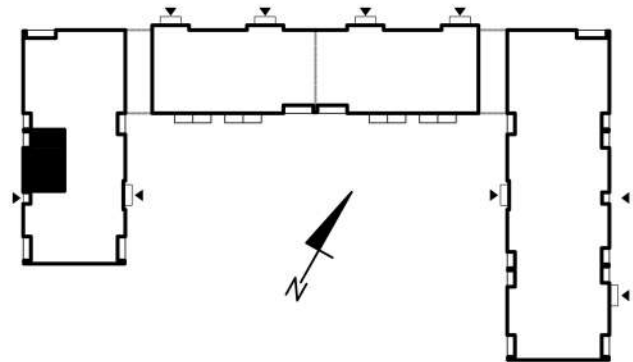

KARTA MIESZKAŃ

Budynek mieszkalny
wielorodzinny
Gorzów Wielkopolski
ul. Przemysłowa i ul. Prosta

Gorzowskie
Towarzystwo
Budownictwa
Społecznego

Kondygnacja: *parter*

Nr mieszkania: *K6/M3*

Powierzchnia: *45,73m²*

1	PRZEDPOKÓJ	3,60
2	ŁAZIENKA	4,18
3	POKÓJ	12,56
4	POKÓJ+KUCHNIA	25,39

Biuro czynne od poniedziałku
do piątku w godzinach 7.00-15.00

ul. Mickiewicza 33
66-400 Gorzów Wlkp.

Telefon 95 722 55 22
kontaktowy: 95 722 55 34