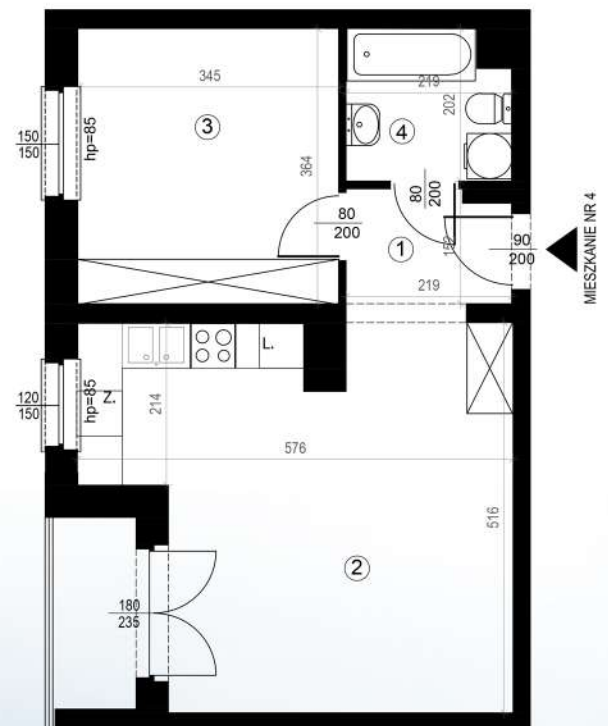

KARTA MIESZKAŃ

Budynek mieszkalny
wielorodzinny
Gorzów Wielkopolski
ul. Przemysłowa i ul. Prosta

Gorzowskie
Towarzystwo
Budownictwa
Społecznego

Kondygnacja: *parter*

Nr mieszkania: *K6/M4*

Powierzchnia: *45,74m²*

1	PRZEDPOKÓJ	3,62
2	POKÓJ+KUCHNIA	25,40
3	POKÓJ	12,56
4	ŁAZIENKA	4,16

Biuro czynne od poniedziałku
do piątku w godzinach 7.00-15.00

ul. Mickiewicza 33
66-400 Gorzów Wlkp.

Telefon 95 722 55 22
kontaktowy: 95 722 55 34