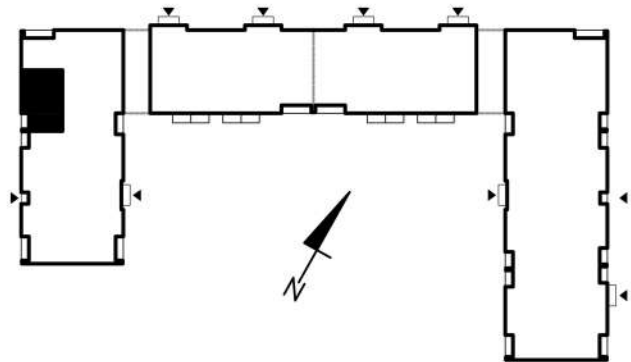

KARTA MIESZKAŃ

Budynek mieszkalny
wielorodzinny
Gorzów Wielkopolski
ul. Przemysłowa i ul. Prosta

Gorzowskie
Towarzystwo
Budownictwa
Społecznego

Kondygnacja: *parter*

Nr mieszkania: *K6/M4*

Powierzchnia: *45,74m²*

1	PRZEDPOKÓJ	3,62
2	POKÓJ+KUCHNIA	25,40
3	POKÓJ	12,56
4	ŁAZIENKA	4,16

Biuro czynne od poniedziałku
do piątku w godzinach 7.00-15.00

ul. Mickiewicza 33
66-400 Gorzów Wlkp.

Telefon 95 722 55 22
kontaktowy: 95 722 55 34