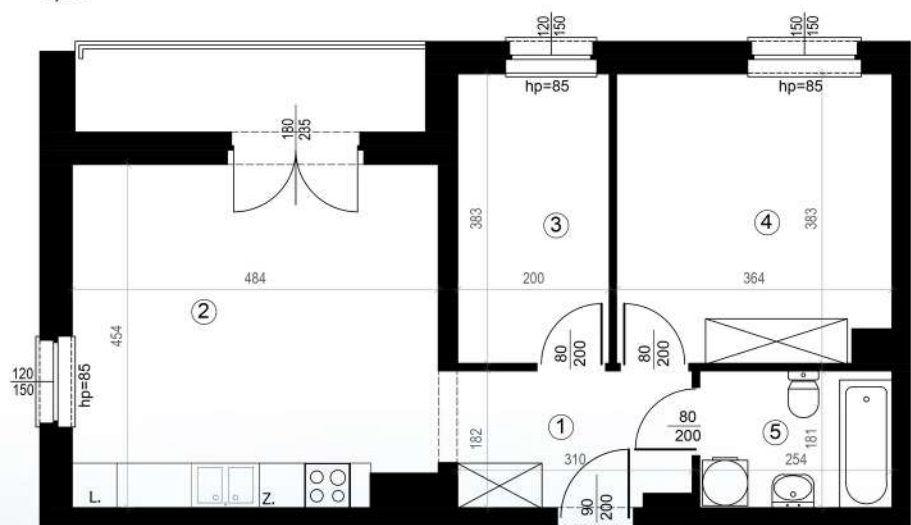

KARTA MIESZKAŃ

Budynek mieszkalny
wielorodzinny
Gorzów Wielkopolski
ul. Przemysłowa i ul. Prosta

Gorzowskie
Towarzystwo
Budownictwa
Społecznego

Kondygnacja: *parter*

Nr mieszkania: *K6/M5*

Powierzchnia: *53,31m²*

1	PRZEDPOKÓJ	5,79
2	POKÓJ+KUCHNIA	21,56
3	POKÓJ	7,66
4	POKÓJ	13,70
4	ŁAZIENKA	4,60

MIESZKANIE NR 5

Biuro czynne od poniedziałku
do piątku w godzinach 7.00-15.00

ul. Mickiewicza 33
66-400 Gorzów Wlkp.

Telefon 95 722 55 22
kontaktowy: 95 722 55 34