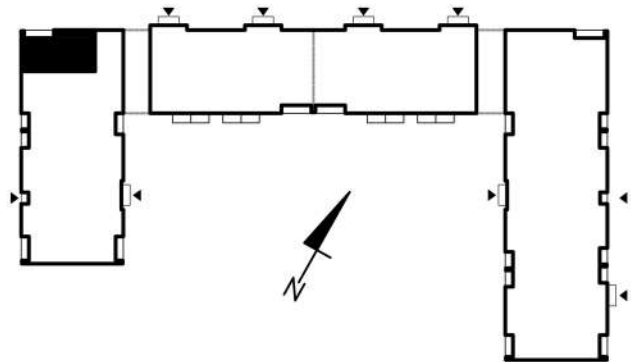

KARTA MIESZKAŃ

Budynek mieszkalny
wielorodzinny
Gorzów Wielkopolski
ul. Przemysłowa i ul. Prosta

Gorzowskie
Towarzystwo
Budownictwa
Społecznego

Kondygnacja: *parter*

Nr mieszkania: *K6/M5*

Powierzchnia: *53,31m²*

1	PRZEDPOKÓJ	5,79
2	POKÓJ+KUCHNIA	21,56
3	POKÓJ	7,66
4	POKÓJ	13,70
4	ŁAZIENKA	4,60

MIESZKANIE NR 5

Biuro czynne od poniedziałku
do piątku w godzinach 7.00-15.00

ul. Mickiewicza 33
66-400 Gorzów Wlkp.

Telefon 95 722 55 22
kontaktowy: 95 722 55 34