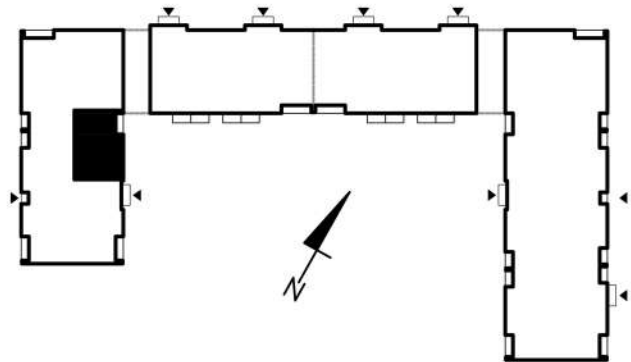

KARTA MIESZKAŃ

Budynek mieszkalny
wielorodzinny
Gorzów Wielkopolski
ul. Przemysłowa i ul. Prosta

Gorzowskie
Towarzystwo
Budownictwa
Społecznego

Kondygnacja: *parter*

Nr mieszkania: *K6/M6*

Powierzchnia: *63,05m²*

1	PRZEDPOKÓJ	6,88
2	POKÓJ+KUCHNIA	20,56
3	POKÓJ	13,08
4	POKÓJ	17,09
5	ŁAZIENKA	5,52

MIESZKANIE NR 6

Biuro czynne od poniedziałku
do piątku w godzinach 7.00-15.00

ul. Mickiewicza 33
66-400 Gorzów Wlkp.

Telefon 95 722 55 22
kontaktowy: 95 722 55 34