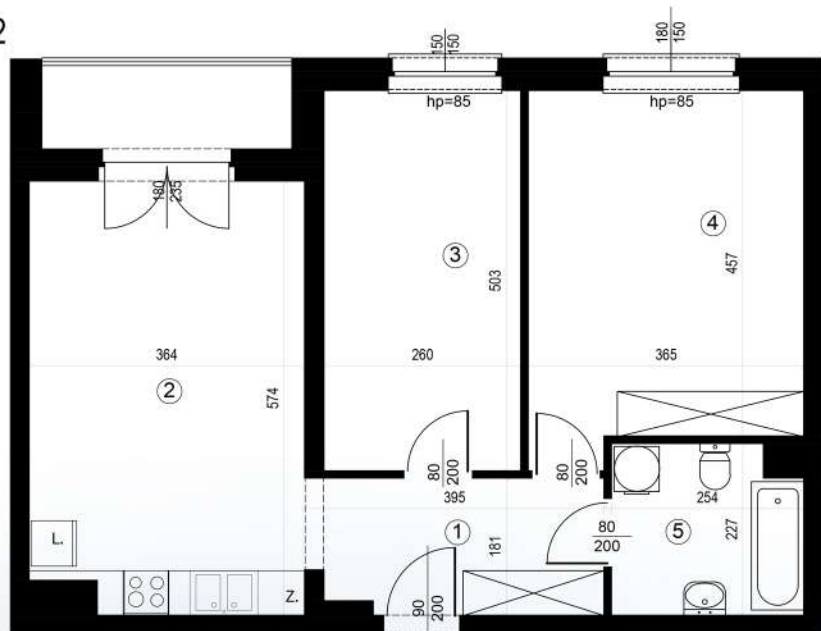

KARTA MIESZKAŃ

Budynek mieszkalny
wielorodzinny
Gorzów Wielkopolski
ul. Przemysłowa i ul. Prosta

Gorzowskie
Towarzystwo
Budownictwa
Społecznego

Kondygnacja: *parter*

Nr mieszkania: *K6/M6*

Powierzchnia: *63,05m²*

1	PRZEDPOKÓJ	6,88
2	POKÓJ+KUCHNIA	20,56
3	POKÓJ	13,08
4	POKÓJ	17,09
5	ŁAZIENKA	5,52

MIESZKANIE NR 6

Biuro czynne od poniedziałku
do piątku w godzinach 7.00-15.00

ul. Mickiewicza 33
66-400 Gorzów Wlkp.

Telefon 95 722 55 22
kontaktowy: 95 722 55 34