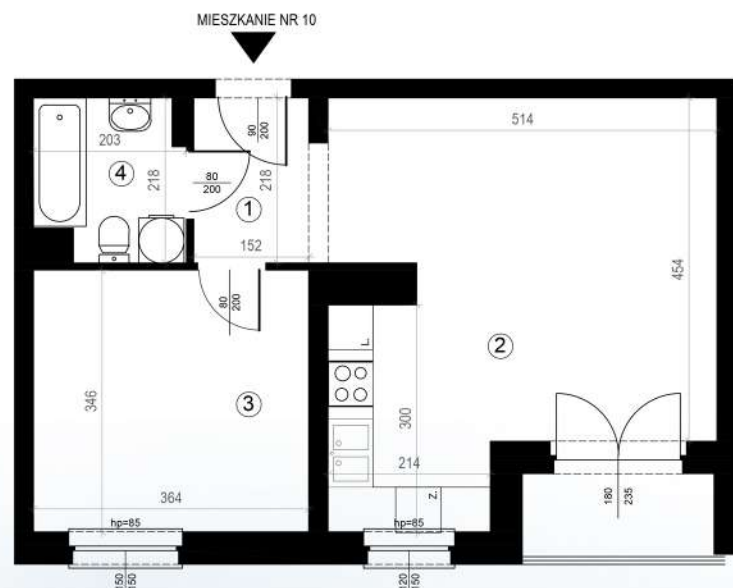

KARTA MIESZKAŃ

Budynek mieszkalny
wielorodzinny
Gorzów Wielkopolski
ul. Przemysłowa i ul. Prosta

Gorzowskie
Towarzystwo
Budownictwa
Społecznego

Kondygnacja: piętro +1

Nr mieszkania: K1/M10

Powierzchnia: 45,57m²

1	PRZEDPOKÓJ	3,70
2	POKÓJ+KUCHNIA	25,25
3	POKÓJ	12,58
4	ŁAZIENKA	4,04

Biuro czynne od poniedziałku
do piątku w godzinach 7.00-15.00

ul. Mickiewicza 33
66-400 Gorzów Wlkp.

Telefon 95 722 55 22
kontaktowy: 95 722 55 34