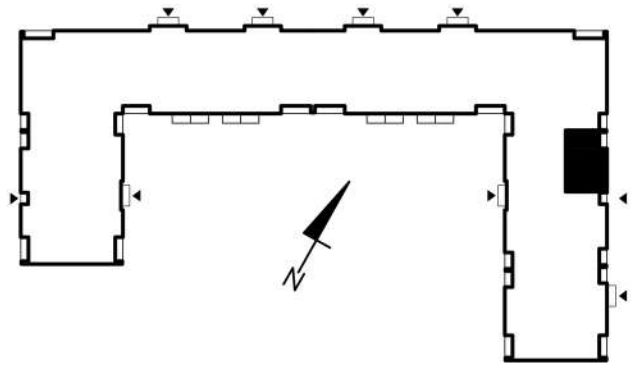

KARTA MIESZKAŃ

Budynek mieszkalny
wielorodzinny
Gorzów Wielkopolski
ul. Przemysłowa i ul. Prosta

Gorzowskie
Towarzystwo
Budownictwa
Społecznego

Kondygnacja: piętro +1

Nr mieszkania: K1/M10

Powierzchnia: 45,57m²

1	PRZEDPOKÓJ	3,70
2	POKÓJ+KUCHNIA	25,25
3	POKÓJ	12,58
4	ŁAZIENKA	4,04

Biuro czynne od poniedziałku
do piątku w godzinach 7.00-15.00

ul. Mickiewicza 33
66-400 Gorzów Wlkp.

Telefon 95 722 55 22
kontaktowy: 95 722 55 34