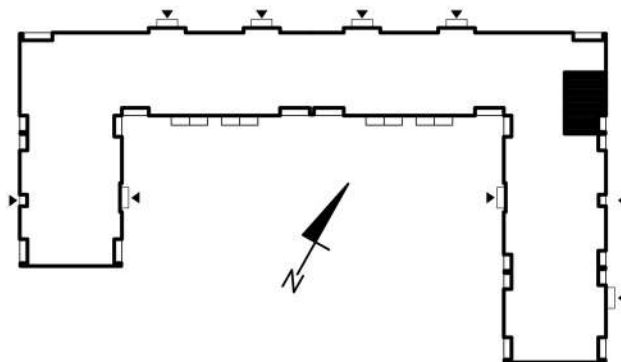

KARTA MIESZKAŃ

Budynek mieszkalny
wielorodzinny
Gorzów Wielkopolski
ul. Przemysłowa i ul. Prosta

Gorzowskie
Towarzystwo
Budownictwa
Społecznego

Kondygnacja: piętro +1

Nr mieszkania: K1/M11

Powierzchnia: 45,58m²

| | | |
|---|---------------|-------|
| 1 | PRZEDPOKÓJ | 3,71 |
| 2 | ŁAZIENKA | 4,03 |
| 3 | POKÓJ | 12,59 |
| 4 | POKÓJ+KUCHNIA | 25,25 |

Biuro czynne od poniedziałku
do piątku w godzinach 7.00-15.00