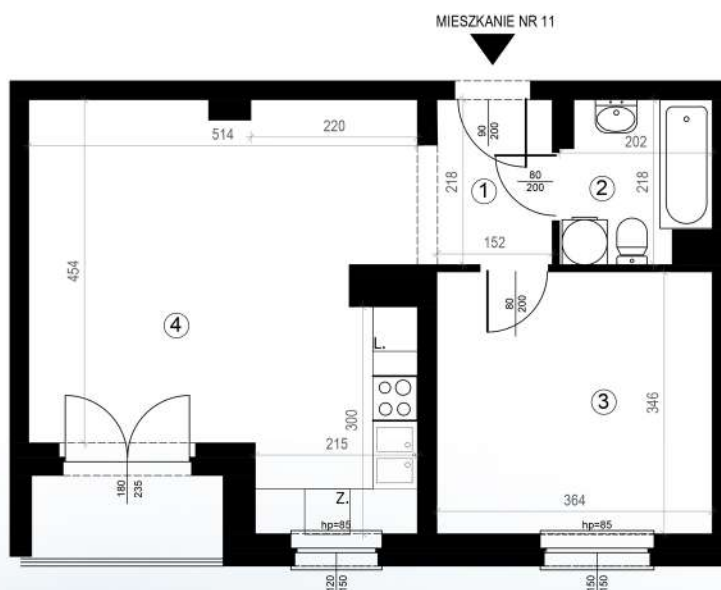

KARTA MIESZKAŃ

Budynek mieszkalny
wielorodzinny
Gorzów Wielkopolski
ul. Przemysłowa i ul. Prosta

Gorzowskie
Towarzystwo
Budownictwa
Społecznego

Kondygnacja: piętro +1

Nr mieszkania: K1/M11

Powierzchnia: 45,58m²

| | | |
|---|---------------|-------|
| 1 | PRZEDPOKÓJ | 3,71 |
| 2 | ŁAZIENKA | 4,03 |
| 3 | POKÓJ | 12,59 |
| 4 | POKÓJ+KUCHNIA | 25,25 |

Biuro czynne od poniedziałku
do piątku w godzinach 7.00-15.00