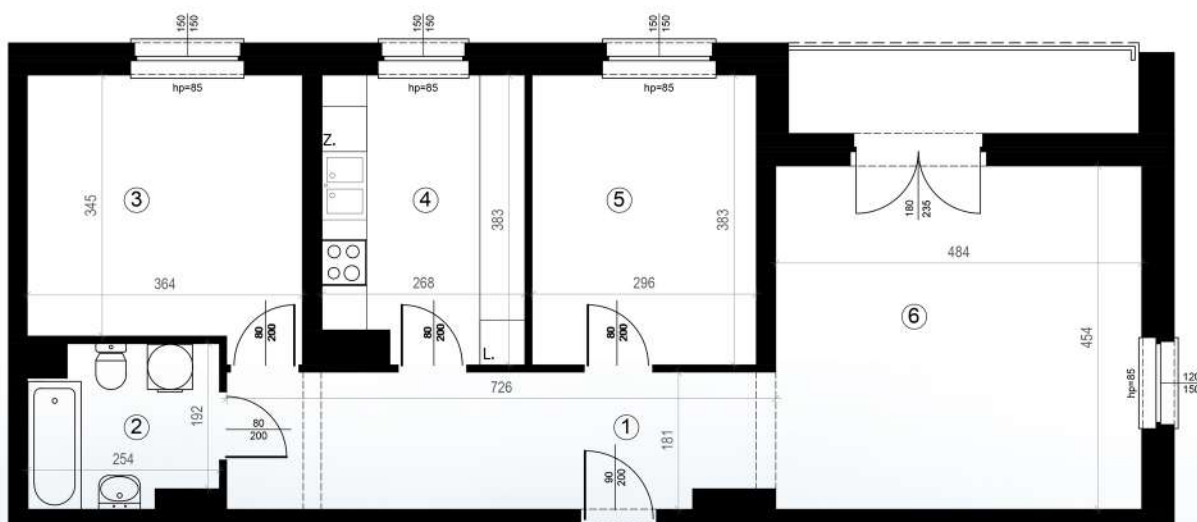

KARTA MIESZKAŃ

Budynek mieszkalny
wielorodzinny
Gorzów Wielkopolski
ul. Przemysłowa i ul. Prosta

Gorzowskie
Towarzystwo
Budownictwa
Społecznego

Kondygnacja: piętro +1

Nr mieszkania: K1/M12

Powierzchnia: 74,02m²

1	PRZEDPOKÓJ	12,83
2	ŁAZIENKA	5,09
3	POKÓJ	12,94
4	KUCHNIA	9,85
5	POKÓJ	11,34
6	POKÓJ	21,97

MIESZKANIE NR 12

Biuro czynne od poniedziałku
do piątku w godzinach 7.00-15.00

ul. Mickiewicza 33
66-400 Gorzów Wlkp.