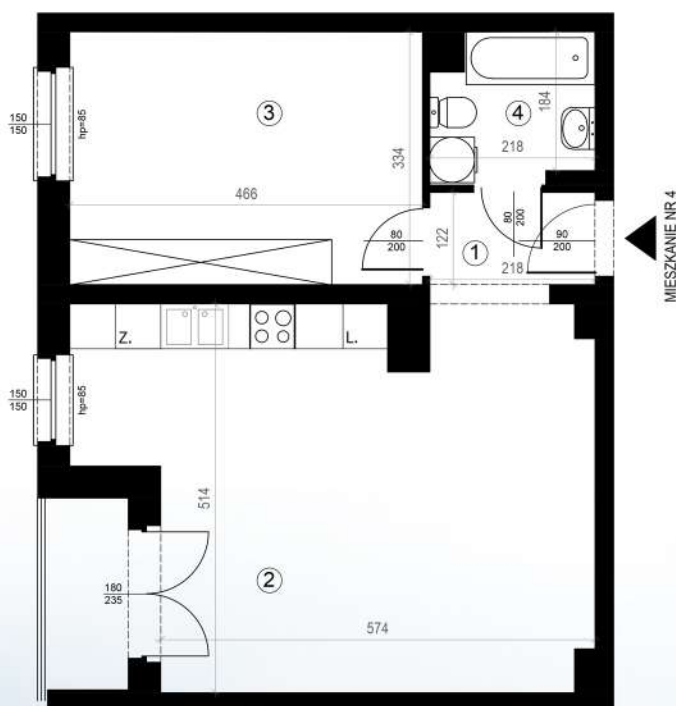

# KARTA MIESZKAŃ

Budynek mieszkalny  
wielorodzinny  
Gorzów Wielkopolski  
ul. Przemysłowa i ul. Prosta

Gorzowskie  
Towarzystwo  
Budownictwa  
Społecznego

Kondygnacja: piętro +1

Nr mieszkania: K1/M4

Powierzchnia: 53,94m<sup>2</sup>

1	PRZEDPOKÓJ	3,05
2	POKÓJ+KUCHNIA	31,29
3	POKÓJ	15,56
4	ŁAZIENKA	4,04

Biuro czynne od poniedziałku  
do piątku w godzinach 7.00-15.00

ul. Mickiewicza 33  
66-400 Gorzów Wlkp.

Telefon 95 722 55 22  
kontaktowy: 95 722 55 34