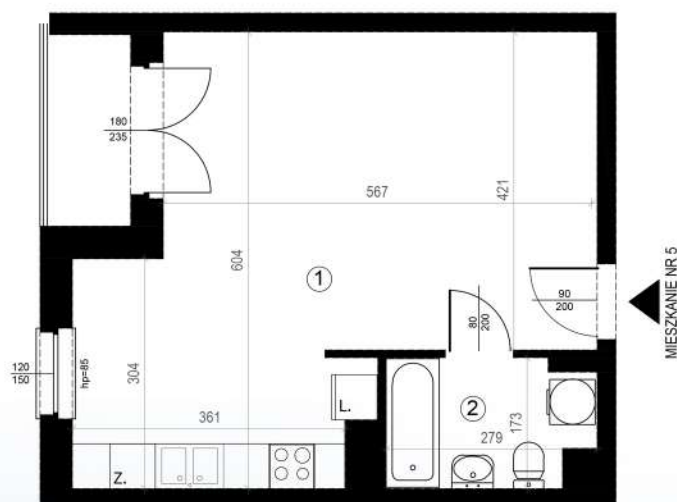

KARTA MIESZKAŃ

Budynek mieszkalny
wielorodzinny
Gorzów Wielkopolski
ul. Przemysłowa i ul. Prosta

Gorzowskie
Towarzystwo
Budownictwa
Społecznego

Kondygnacja: piętro +1

Nr mieszkania: K1/M5

Powierzchnia: 37,03m²

1	POKÓJ+KUCHNIA	32,55
2	ŁAZIENKA	4,48

Biuro czynne od poniedziałku
do piątku w godzinach 7.00-15.00

ul. Mickiewicza 33
66-400 Gorzów Wlkp.

Telefon 95 722 55 22
kontaktowy: 95 722 55 34

Email: biuro@gtbs.com.pl