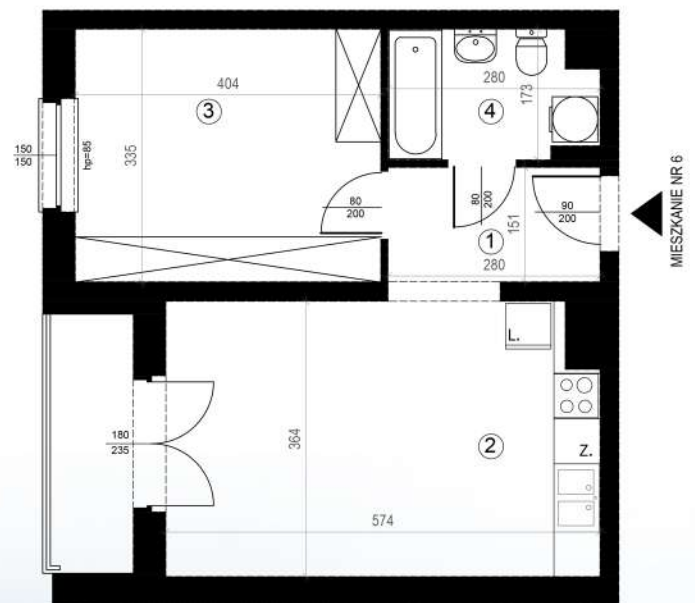

KARTA MIESZKAŃ

Budynek mieszkalny
wielorodzinny
Gorzów Wielkopolski
ul. Przemysłowa i ul. Prosta

Gorzowskie
Towarzystwo
Budownictwa
Społecznego

Kondygnacja: piętro +1

Nr mieszkania: K1/M6

Powierzchnia: 43,05m²

| | | |
|---|---------------|-------|
| 1 | PRZEDPOKÓJ | 4,60 |
| 2 | POKÓJ+KUCHNIA | 20,48 |
| 3 | POKÓJ | 13,49 |
| 4 | ŁAZIENKA | 4,48 |

Biuro czynne od poniedziałku
do piątku w godzinach 7.00-15.00