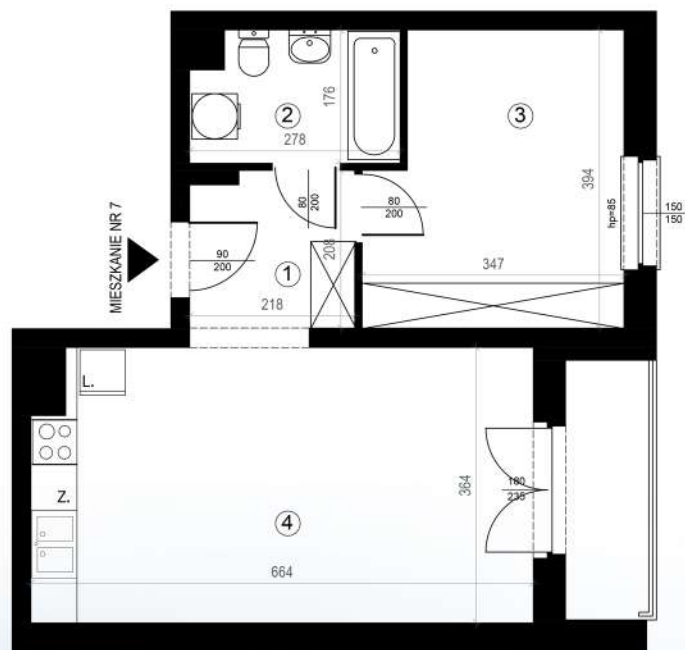

KARTA MIESZKAŃ

Budynek mieszkalny
wielorodzinny
Gorzów Wielkopolski
ul. Przemysłowa i ul. Prosta

Gorzowskie
Towarzystwo
Budownictwa
Społecznego

Kondygnacja: piętro +1

Nr mieszkania: K1/M7

Powierzchnia: 45,74m²

1	PRZEDPOKÓJ	4,81
2	ŁAZIENKA	4,65
3	POKÓJ	12,52
4	POKÓJ+KUCHNIA	23,76

Biuro czynne od poniedziałku
do piątku w godzinach 7.00-15.00

ul. Mickiewicza 33
66-400 Gorzów Wlkp.

Telefon 95 722 55 22
kontaktowy: 95 722 55 34