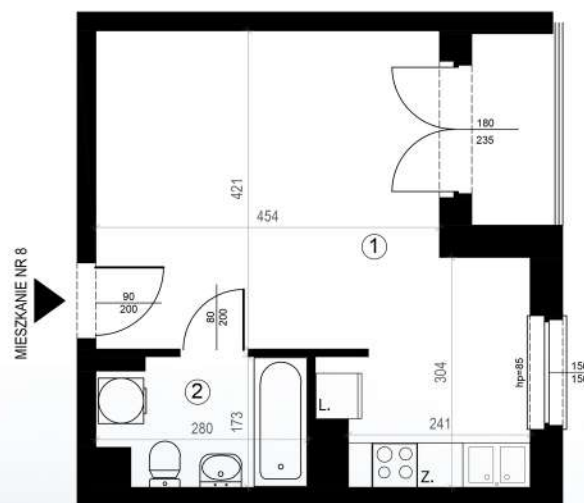

KARTA MIESZKAŃ

Budynek mieszkalny
wielorodzinny
Gorzów Wielkopolski
ul. Przemysłowa i ul. Prosta

Gorzowskie
Towarzystwo
Budownictwa
Społecznego

Kondygnacja: piętro +1

Nr mieszkania: K1/M8

Powierzchnia: 29,79m²

1	POKÓJ+KUCHNIA	25,31
2	ŁAZIENKA	4,48

Biuro czynne od poniedziałku
do piątku w godzinach 7.00-15.00

ul. Mickiewicza 33
66-400 Gorzów Wlkp.

Telefon 95 722 55 22
kontaktowy: 95 722 55 34

Email: biuro@gtbs.com.pl