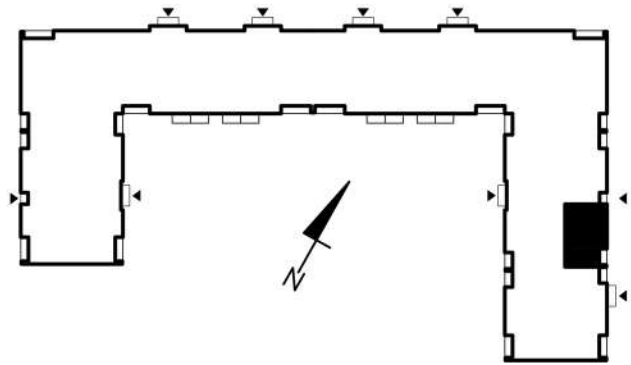

KARTA MIESZKAŃ

Budynek mieszkalny
wielorodzinny
Gorzów Wielkopolski
ul. Przemysłowa i ul. Prosta

Gorzowskie
Towarzystwo
Budownictwa
Społecznego

Kondygnacja: piętro +1

Nr mieszkania: K1/M9

Powierzchnia: 45,39m²

1	PRZEDPOKÓJ	3,70
2	ŁAZIENKA	4,04
3	POKÓJ	12,59
4	POKÓJ+KUCHNIA	25,06

Biuro czynne od poniedziałku
do piątku w godzinach 7.00-15.00

ul. Mickiewicza 33
66-400 Gorzów Wlkp.

Telefon 95 722 55 22
kontaktowy: 95 722 55 34