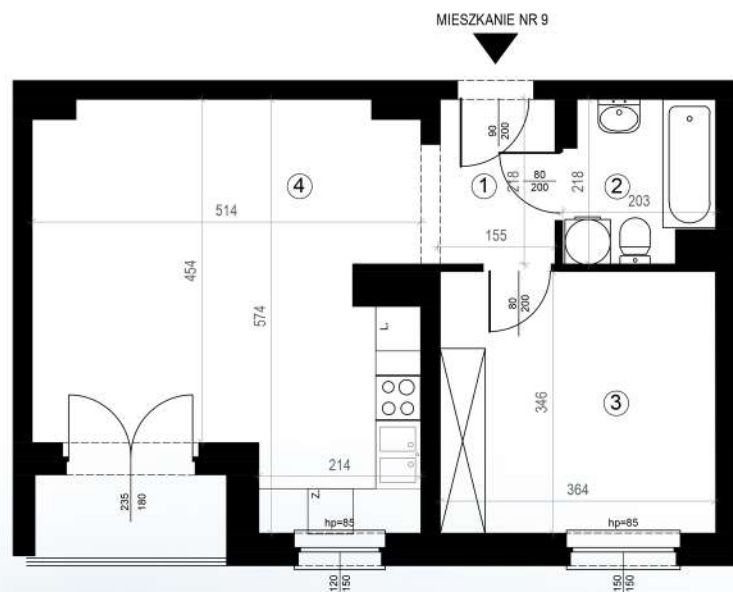

KARTA MIESZKAŃ

Budynek mieszkalny
wielorodzinny
Gorzów Wielkopolski
ul. Przemysłowa i ul. Prosta

Gorzowskie
Towarzystwo
Budownictwa
Społecznego

Kondygnacja: piętro +1

Nr mieszkania: K1/M9

Powierzchnia: 45,39m²

1	PRZEDPOKÓJ	3,70
2	ŁAZIENKA	4,04
3	POKÓJ	12,59
4	POKÓJ+KUCHNIA	25,06

Biuro czynne od poniedziałku
do piątku w godzinach 7.00-15.00

ul. Mickiewicza 33
66-400 Gorzów Wlkp.

Telefon 95 722 55 22
kontaktowy: 95 722 55 34