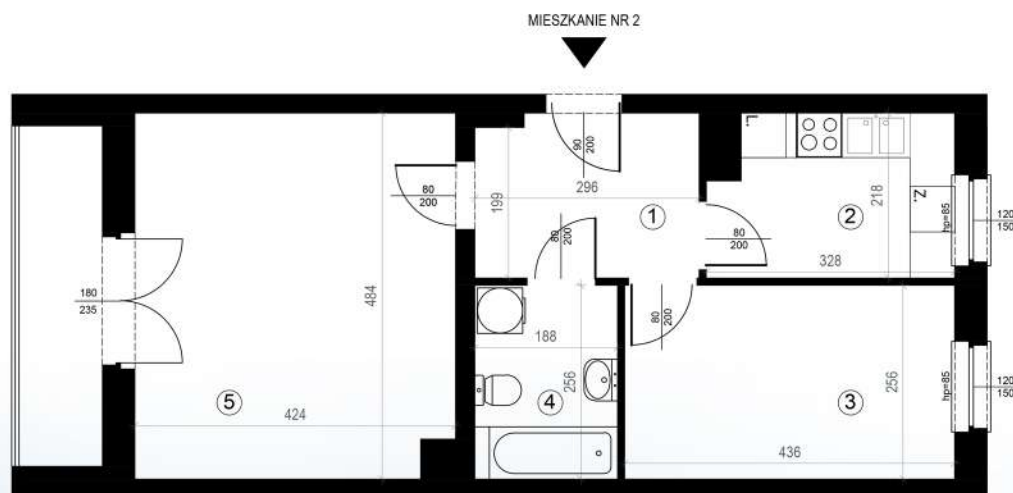

KARTA MIESZKAŃ

Budynek mieszkalny
wielorodzinny
Gorzów Wielkopolski
ul. Przemysłowa i ul. Prosta

Gorzowskie
Towarzystwo
Budownictwa
Społecznego

Kondygnacja: piętro +1

Nr mieszkania: K2/M2

Powierzchnia: 49,32m²

1	PRZEDPOKÓJ	6,33
2	KUCHNIA	6,74
3	POKÓJ	11,16
4	ŁAZIENKA	4,81
5	POKÓJ	20,28

Biuro czynne od poniedziałku
do piątku w godzinach 7.00-15.00

ul. Mickiewicza 33
66-400 Gorzów Wlkp.

Telefon 95 722 55 22
kontaktowy: 95 722 55 34