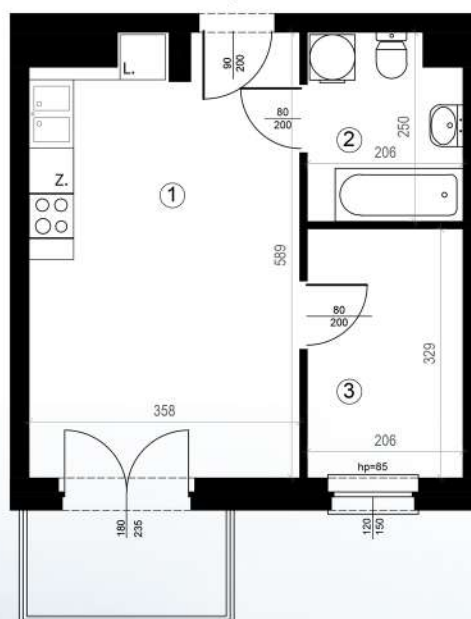

KARTA MIESZKAŃ

Budynek mieszkalny
wielorodzinny
Gorzów Wielkopolski
ul. Przemysłowa i ul. Prosta

Gorzowskie
Towarzystwo
Budownictwa
Społecznego

Kondygnacja: piętro +1

Nr mieszkania: K3/M3

Powierzchnia: 32,05m²

1	POKÓJ+KUCHNIA	20,36
2	ŁAZIENKA	4,91
3	POKÓJ	6,78

MIESZKANIE NR 3

Biuro czynne od poniedziałku
do piątku w godzinach 7.00-15.00

ul. Mickiewicza 33
66-400 Gorzów Wlkp.

Telefon 95 722 55 22
kontaktowy: 95 722 55 34