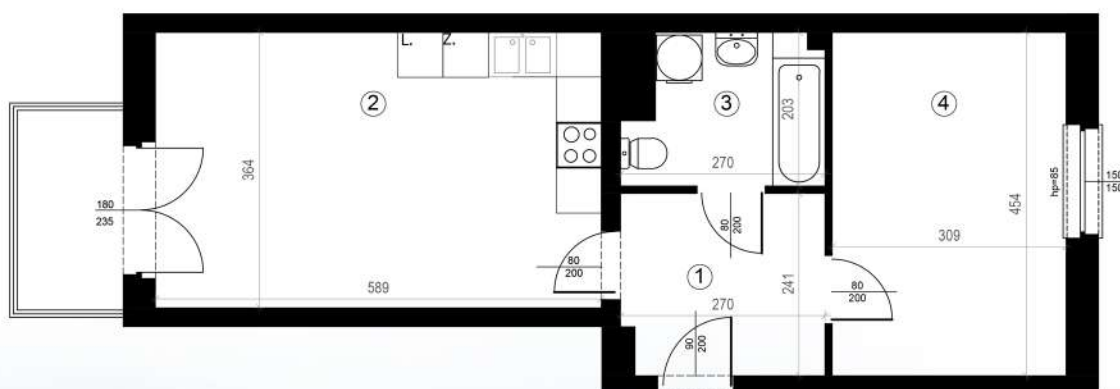

KARTA MIESZKAŃ

Budynek mieszkalny
wielorodzinny
Gorzów Wielkopolski
ul. Przemysłowa i ul. Prosta

Gorzowskie
Towarzystwo
Budownictwa
Społecznego

Kondygnacja: piętro +1

Nr mieszkania: K2/M4

Powierzchnia: 46,74m²

1	PRZEDPOKÓJ	6,38
2	POKÓJ+KUCHNIA	21,44
3	ŁAZIENKA	4,89
4	POKÓJ	14,03

MIESZKANIE NR 4

Biuro czynne od poniedziałku
do piątku w godzinach 7.00-15.00

ul. Mickiewicza 33
66-400 Gorzów Wlkp.

Telefon 95 722 55 22
kontaktowy: 95 722 55 34