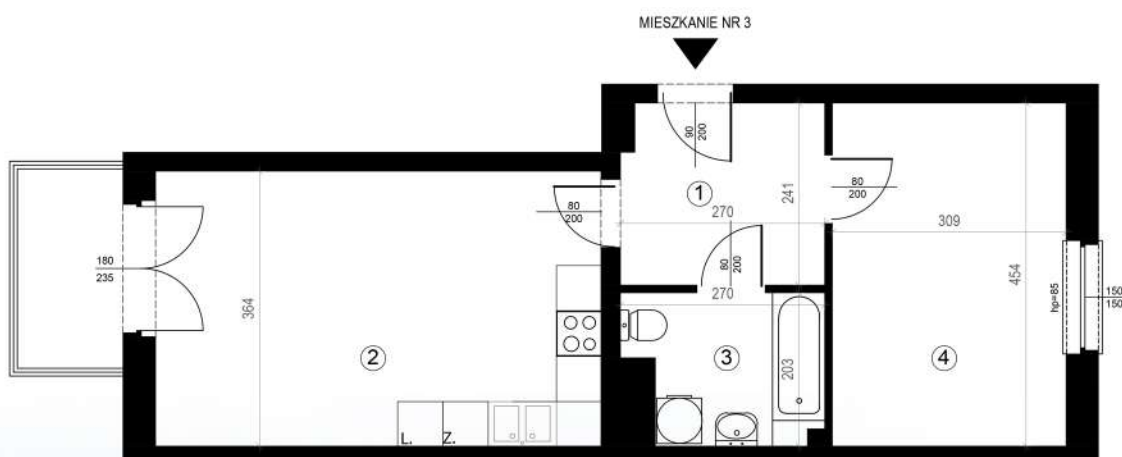

KARTA MIESZKAŃ

Budynek mieszkalny
wielorodzinny
Gorzów Wielkopolski
ul. Przemysłowa i ul. Prosta

Gorzowskie
Towarzystwo
Budownictwa
Społecznego

Kondygnacja: piętro +1

Nr mieszkania: K3/M3

Powierzchnia: 46,74m²

1	PRZEDPOKÓJ	6,38
2	POKÓJ	14,03
3	ŁAZIENKA	4,89
4	POKÓJ	21,44

Biuro czynne od poniedziałku
do piątku w godzinach 7.00-15.00

ul. Mickiewicza 33
66-400 Gorzów Wlkp.

Telefon 95 722 55 22
kontaktowy: 95 722 55 34