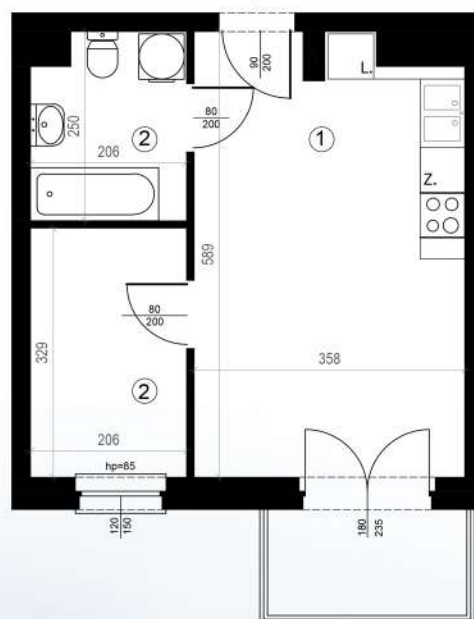

KARTA MIESZKAŃ

Budynek mieszkalny
wielorodzinny
Gorzów Wielkopolski
ul. Przemysłowa i ul. Prosta

Gorzowskie
Towarzystwo
Budownictwa
Społecznego

Kondygnacja: piętro +1

Nr mieszkania: K3/M4

Powierzchnia: 32,05m²

1	POKÓJ+KUCHNIA	20,36
2	POKÓJ	6,78
3	ŁAZIENKA	4,91

MIESZKANIE NR 4

Biuro czynne od poniedziałku
do piątku w godzinach 7.00-15.00

ul. Mickiewicza 33
66-400 Gorzów Wlkp.

Telefon 95 722 55 22
kontaktowy: 95 722 55 34