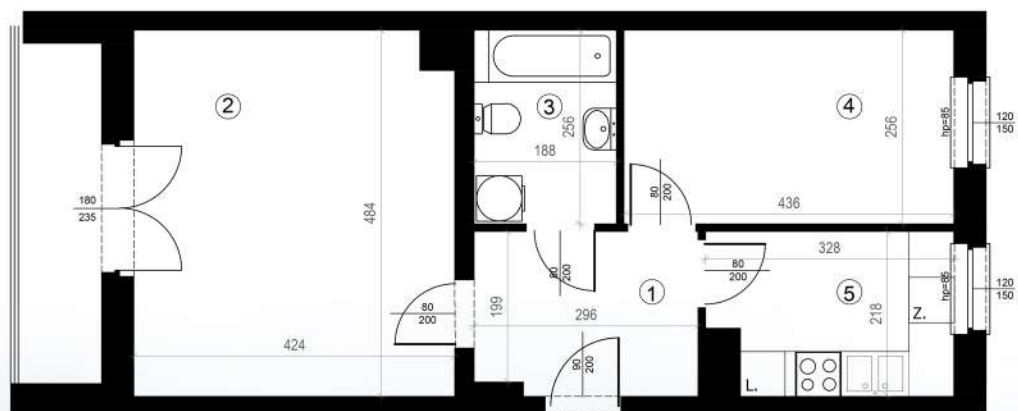

KARTA MIESZKAŃ

Budynek mieszkalny
wielorodzinny
Gorzów Wielkopolski
ul. Przemysłowa i ul. Prosta

Gorzowskie
Towarzystwo
Budownictwa
Społecznego

Kondygnacja: piętro +1

Nr mieszkania: K3/M5

Powierzchnia: 49,32m²

| | | |
|---|------------|-------|
| 1 | PRZEDPOKÓJ | 6,33 |
| 2 | POKÓJ | 20,28 |
| 3 | ŁAZIENKA | 4,81 |
| 4 | POKÓJ | 11,16 |
| 5 | KUCHNIA | 6,74 |

MIESZKANIE NR 5

Biuro czynne od poniedziałku
do piątku w godzinach 7.00-15.00