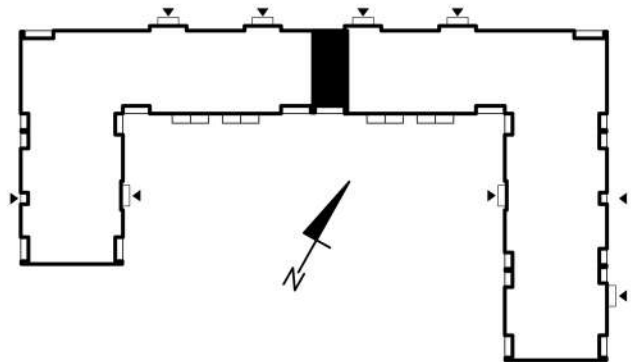

KARTA MIESZKAŃ

Budynek mieszkalny
wielorodzinny
Gorzów Wielkopolski
ul. Przemysłowa i ul. Prosta

Gorzowskie
Towarzystwo
Budownictwa
Społecznego

Kondygnacja: piętro +1

Nr mieszkania: K3/M5

Powierzchnia: 49,32m²

| | | |
|---|------------|-------|
| 1 | PRZEDPOKÓJ | 6,33 |
| 2 | POKÓJ | 20,28 |
| 3 | ŁAZIENKA | 4,81 |
| 4 | POKÓJ | 11,16 |
| 5 | KUCHNIA | 6,74 |

MIESZKANIE NR 5

Biuro czynne od poniedziałku
do piątku w godzinach 7.00-15.00