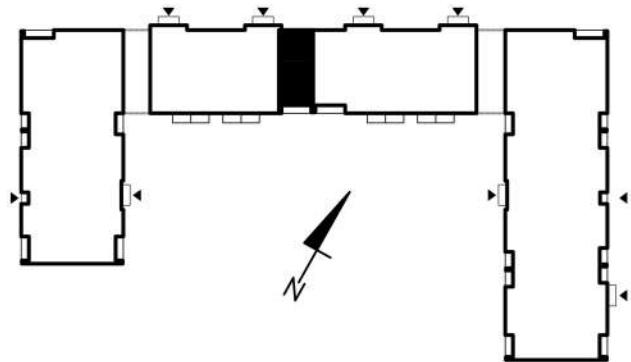

KARTA MIESZKAŃ

Budynek mieszkalny
wielorodzinny
Gorzów Wielkopolski
ul. Przemysłowa i ul. Prosta

Gorzowskie
Towarzystwo
Budownictwa
Społecznego

Kondygnacja: piętro +1

Nr mieszkania: K4/M3

Powierzchnia: 49,32m²

1	PRZEDPOKÓJ	6,33
2	KUCHNIA	6,74
3	POKÓJ	11,16
4	ŁAZIENKA	4,81
5	POKÓJ	20,28

MIESZKANIE NR 3

Biuro czynne od poniedziałku
do piątku w godzinach 7.00-15.00

ul. Mickiewicza 33
66-400 Gorzów Wlkp.

Telefon 95 722 55 22
kontaktowy: 95 722 55 34