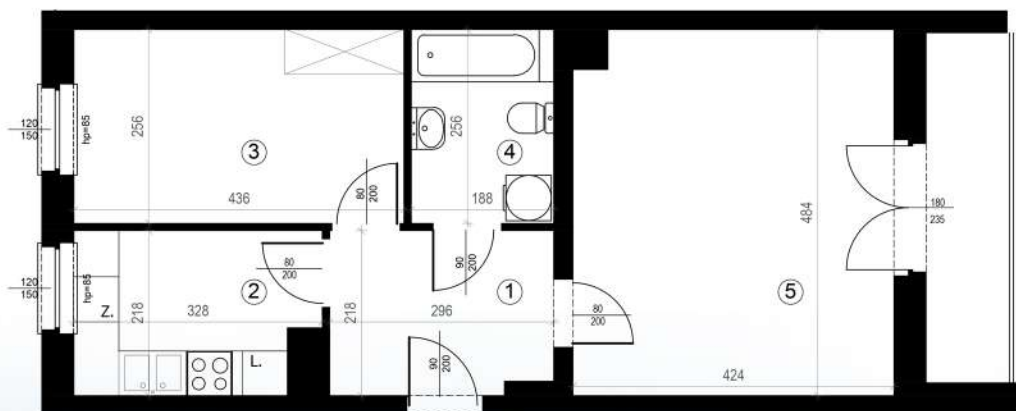

KARTA MIESZKAŃ

Budynek mieszkalny
wielorodzinny
Gorzów Wielkopolski
ul. Przemysłowa i ul. Prosta

Gorzowskie
Towarzystwo
Budownictwa
Społecznego

Kondygnacja: piętro +1

Nr mieszkania: K4/M3

Powierzchnia: 49,32m²

1	PRZEDPOKÓJ	6,33
2	KUCHNIA	6,74
3	POKÓJ	11,16
4	ŁAZIENKA	4,81
5	POKÓJ	20,28

MIESZKANIE NR 3

Biuro czynne od poniedziałku
do piątku w godzinach 7.00-15.00

ul. Mickiewicza 33
66-400 Gorzów Wlkp.

Telefon 95 722 55 22
kontaktowy: 95 722 55 34