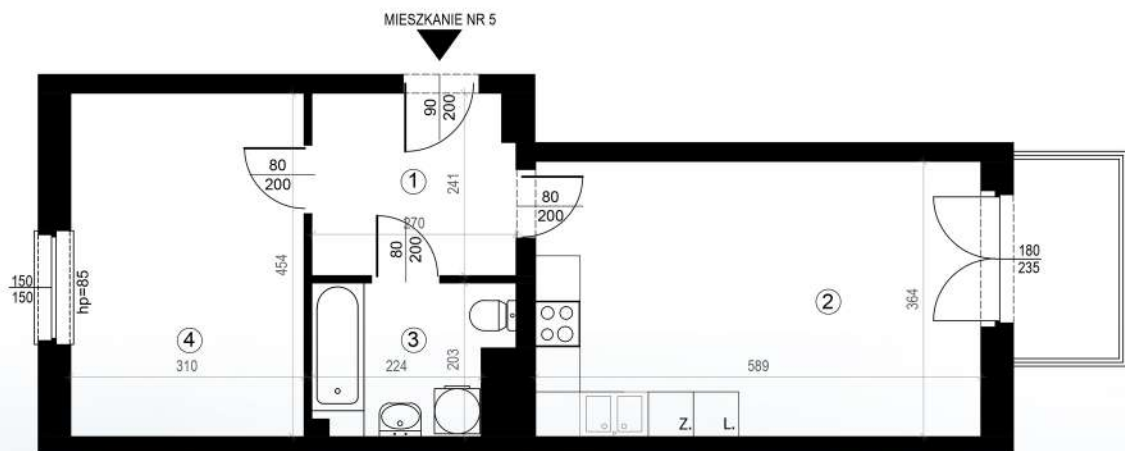

KARTA MIESZKAŃ

Budynek mieszkalny
wielorodzinny
Gorzów Wielkopolski
ul. Przemysłowa i ul. Prosta

Gorzowskie
Towarzystwo
Budownictwa
Społecznego

Kondygnacja: piętro +1

Nr mieszkania: K4/M5

Powierzchnia: 46,10m²

1	PRZEDPOKÓJ	6,38
2	POKÓJ+KUCHNIA	21,44
3	ŁAZIENKA	4,25
4	POKÓJ	14,03

Biuro czynne od poniedziałku
do piątku w godzinach 7.00-15.00

ul. Mickiewicza 33
66-400 Gorzów Wlkp.

Telefon 95 722 55 22
kontaktowy: 95 722 55 34