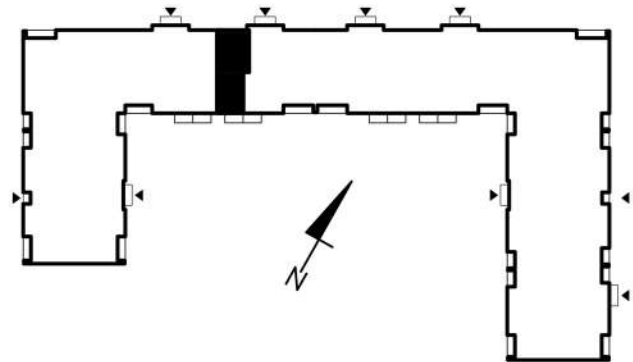

KARTA MIESZKAŃ

Budynek mieszkalny
wielorodzinny
Gorzów Wielkopolski
ul. Przemysłowa i ul. Prosta

Gorzowskie
Towarzystwo
Budownictwa
Społecznego

Kondygnacja: piętro +1

Nr mieszkania: K4/M5

Powierzchnia: 46,10m²

1	PRZEDPOKÓJ	6,38
2	POKÓJ+KUCHNIA	21,44
3	ŁAZIENKA	4,25
4	POKÓJ	14,03

Biuro czynne od poniedziałku
do piątku w godzinach 7.00-15.00

ul. Mickiewicza 33
66-400 Gorzów Wlkp.

Telefon 95 722 55 22
kontaktowy: 95 722 55 34