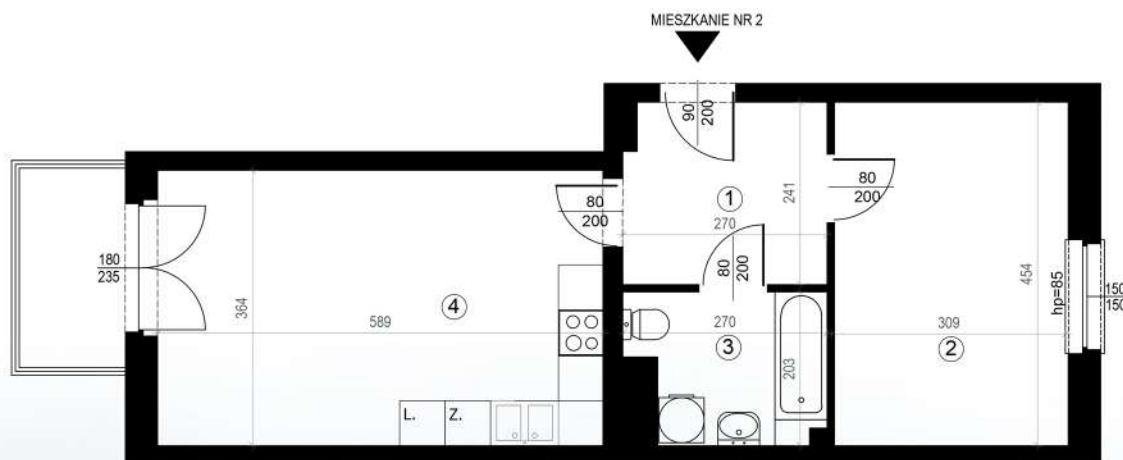

KARTA MIESZKAŃ

Budynek mieszkalny
wielorodzinny
Gorzów Wielkopolski
ul. Przemysłowa i ul. Prosta

Gorzowskie
Towarzystwo
Budownictwa
Społecznego

Kondygnacja: piętro +1

Nr mieszkania: K5/M2

Powierzchnia: 46,74m²

1	PRZEDPOKÓJ	6,38
2	POKÓJ	14,03
3	ŁAZIENKA	4,89
3	POKÓJ	21,44

Biuro czynne od poniedziałku
do piątku w godzinach 7.00-15.00

ul. Mickiewicza 33
66-400 Gorzów Wlkp.

Telefon 95 722 55 22
kontaktowy: 95 722 55 34