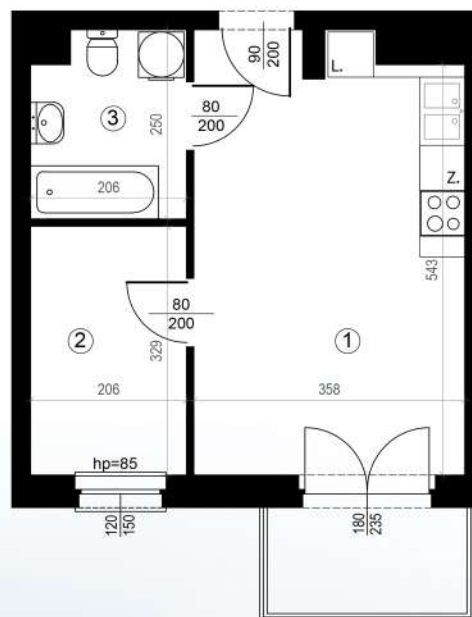

KARTA MIESZKAŃ

Budynek mieszkalny
wielorodzinny
Gorzów Wielkopolski
ul. Przemysłowa i ul. Prosta

Gorzowskie
Towarzystwo
Budownictwa
Społecznego

Kondygnacja: piętro +1

Nr mieszkania: K5/M3

Powierzchnia: 32,05m²

1	POKÓJ+KUCHNIA	20,36
2	POKÓJ	6,78
3	ŁAZIENKA	4,91

MIESZKANIE NR 3

Biuro czynne od poniedziałku
do piątku w godzinach 7.00-15.00

ul. Mickiewicza 33
66-400 Gorzów Wlkp.

Telefon 95 722 55 22
kontaktowy: 95 722 55 34