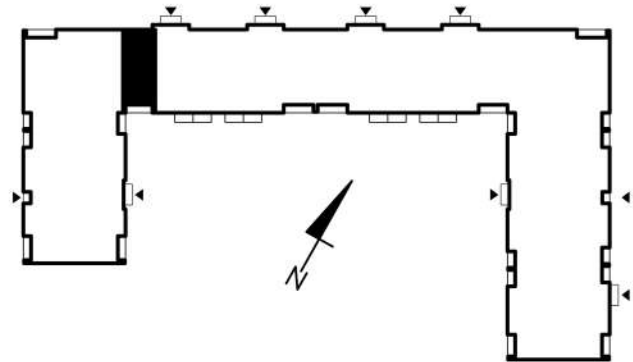

KARTA MIESZKAŃ

Budynek mieszkalny
wielorodzinny
Gorzów Wielkopolski
ul. Przemysłowa i ul. Prosta

Gorzowskie
Towarzystwo
Budownictwa
Społecznego

Kondygnacja: piętro +1

Nr mieszkania: K5/M4

Powierzchnia: 63,05m²

1	PRZEDPOKÓJ	6,88
2	POKÓJ+KUCHNIA	20,56
3	POKÓJ	13,08
4	POKÓJ	17,09

MIESZKANIE NR 4

Biuro czynne od poniedziałku
do piątku w godzinach 7.00-15.00

ul. Mickiewicza 33
66-400 Gorzów Wlkp.

Telefon 95 722 55 22
kontaktowy: 95 722 55 34