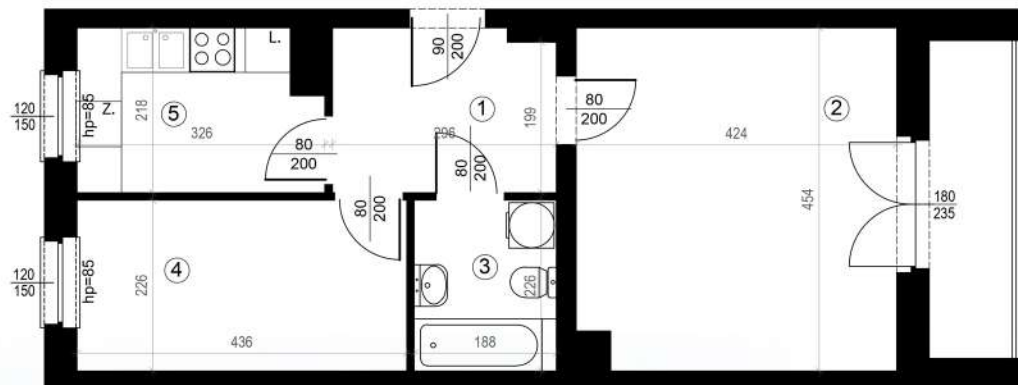

KARTA MIESZKAŃ

Budynek mieszkalny
wielorodzinny
Gorzów Wielkopolski
ul. Przemysłowa i ul. Prosta

Gorzowskie
Towarzystwo
Budownictwa
Społecznego

Kondygnacja: piętro +1

Nr mieszkania: K5/M4

Powierzchnia: 63,05m²

1	PRZEDPOKÓJ	6,88
2	POKÓJ+KUCHNIA	20,56
3	POKÓJ	13,08
4	POKÓJ	17,09

MIESZKANIE NR 4

Biuro czynne od poniedziałku
do piątku w godzinach 7.00-15.00

ul. Mickiewicza 33
66-400 Gorzów Wlkp.

Telefon 95 722 55 22
kontaktowy: 95 722 55 34