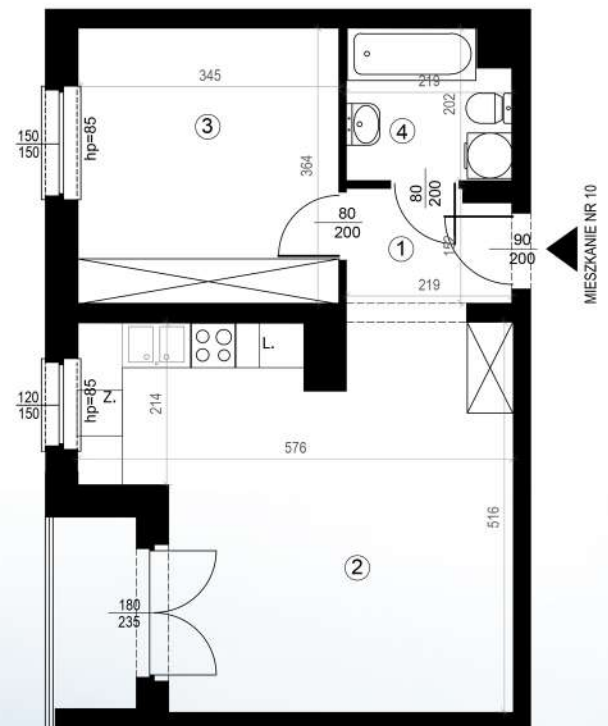

# KARTA MIESZKAŃ

Budynek mieszkalny  
wielorodzinny  
Gorzów Wielkopolski  
ul. Przemysłowa i ul. Prosta

Gorzowskie  
Towarzystwo  
Budownictwa  
Społecznego

Kondygnacja: piętro +1

Nr mieszkania: K6/M10

Powierzchnia: 45,74m<sup>2</sup>

1	PRZEDPOKÓJ	3,62
2	POKÓJ+KUCHNIA	25,40
3	POKÓJ	12,56
4	ŁAZIENKA	4,16

Biuro czynne od poniedziałku  
do piątku w godzinach 7.00-15.00

ul. Mickiewicza 33  
66-400 Gorzów Wlkp.

Telefon 95 722 55 22  
kontaktowy: 95 722 55 34