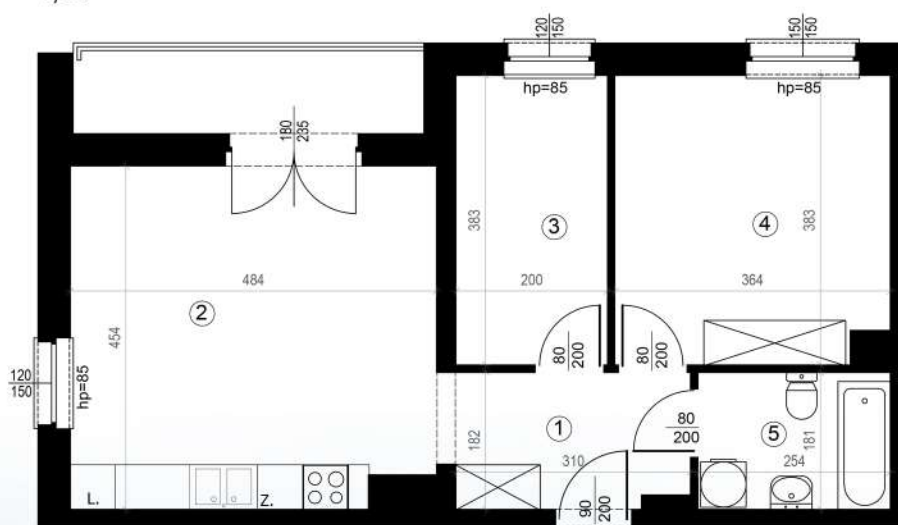

# KARTA MIESZKAŃ

Budynek mieszkalny  
wielorodzinny  
Gorzów Wielkopolski  
ul. Przemysłowa i ul. Prosta

Gorzowskie  
Towarzystwo  
Budownictwa  
Społecznego

Kondygnacja: piętro +1

Nr mieszkania: K6/M11

Powierzchnia: 53,31m<sup>2</sup>

1	PRZEDPOKÓJ	5,79
2	POKÓJ+KUCHNIA	21,56
3	POKÓJ	7,66
4	POKÓJ	13,70
5	ŁAZIENKA	4,60

MIESZKANIE NR 11

Biuro czynne od poniedziałku  
do piątku w godzinach 7.00-15.00

ul. Mickiewicza 33  
66-400 Gorzów Wlkp.