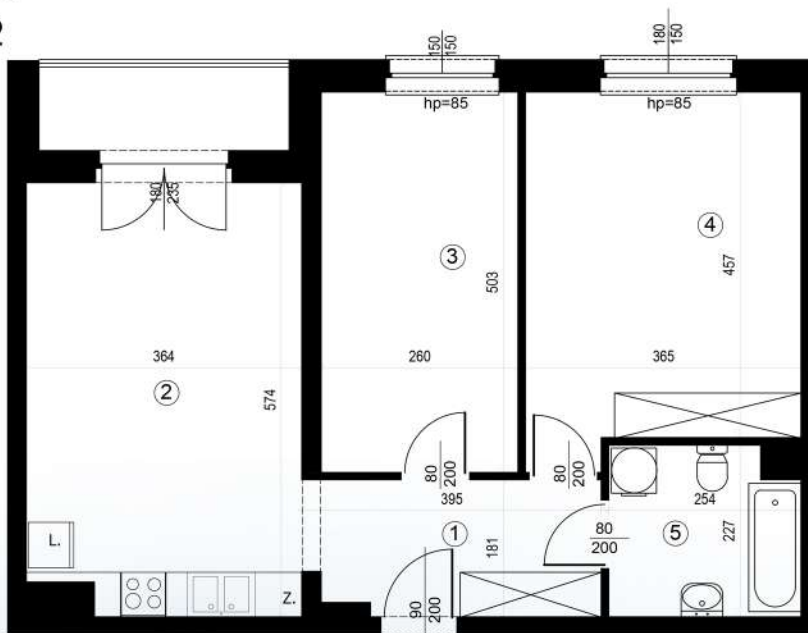

# KARTA MIESZKAŃ

Budynek mieszkalny  
wielorodzinny  
Gorzów Wielkopolski  
ul. Przemysłowa i ul. Prosta

Gorzowskie  
Towarzystwo  
Budownictwa  
Społecznego

Kondygnacja: piętro +1

Nr mieszkania: K6/M12

Powierzchnia: 63,05m<sup>2</sup>

1	PRZEDPOKÓJ	6,88
2	POKÓJ+KUCHNIA	20,56
3	POKÓJ	13,08
4	POKÓJ	17,09
5	ŁAZIENKA	5,52

MIESZKANIE NR 12

Biuro czynne od poniedziałku  
do piątku w godzinach 7.00-15.00

ul. Mickiewicza 33  
66-400 Gorzów Wlkp.