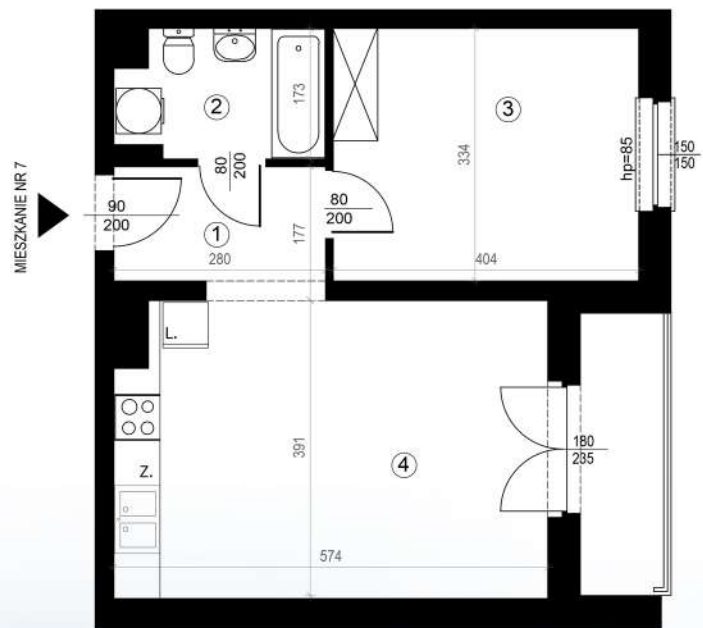

# KARTA MIESZKAŃ

Budynek mieszkalny  
wielorodzinny  
Gorzów Wielkopolski  
ul. Przemysłowa i ul. Prosta

Gorzowskie  
Towarzystwo  
Budownictwa  
Społecznego

Kondygnacja: piętro +1

Nr mieszkania: K6/M7

Powierzchnia: 44,79m<sup>2</sup>

1	PRZEDPOKÓJ	4,62
2	ŁAZIENKA	4,48
3	POKÓJ	13,49
4	POKÓJ+KUCHNIA	22,20

Biuro czynne od poniedziałku  
do piątku w godzinach 7.00-15.00

ul. Mickiewicza 33  
66-400 Gorzów Wlkp.

Telefon 95 722 55 22  
kontaktowy: 95 722 55 34