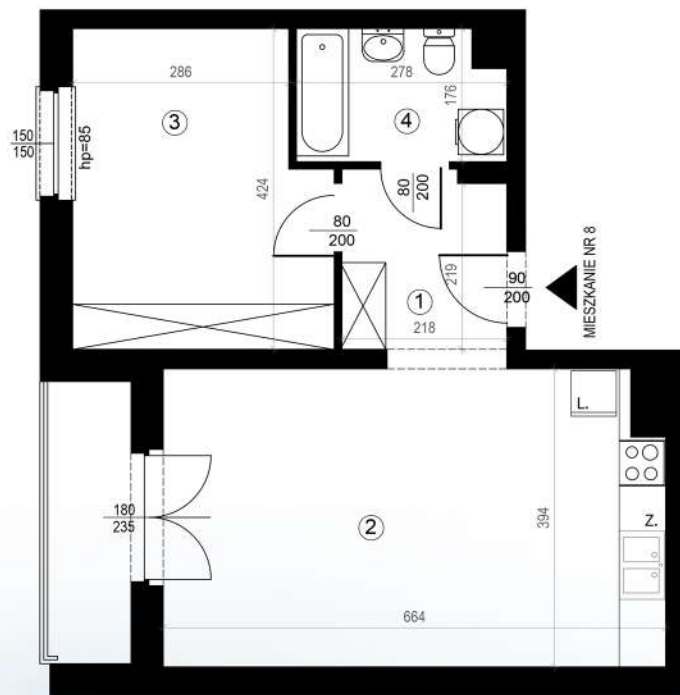

# KARTA MIESZKAŃ

Budynek mieszkalny  
wielorodzinny  
Gorzów Wielkopolski  
ul. Przemysłowa i ul. Prosta

Gorzowskie  
Towarzystwo  
Budownictwa  
Społecznego

Kondygnacja: piętro +1

Nr mieszkania: K6/M8

Powierzchnia: 44,79m<sup>2</sup>

1	PRZEDPOKÓJ	5,46
2	POKÓJ+KUCHNIA	25,75
3	POKÓJ	13,55
4	ŁAZIENKA	4,65

Biuro czynne od poniedziałku  
do piątku w godzinach 7.00-15.00

ul. Mickiewicza 33  
66-400 Gorzów Wlkp.

Telefon 95 722 55 22  
kontaktowy: 95 722 55 34