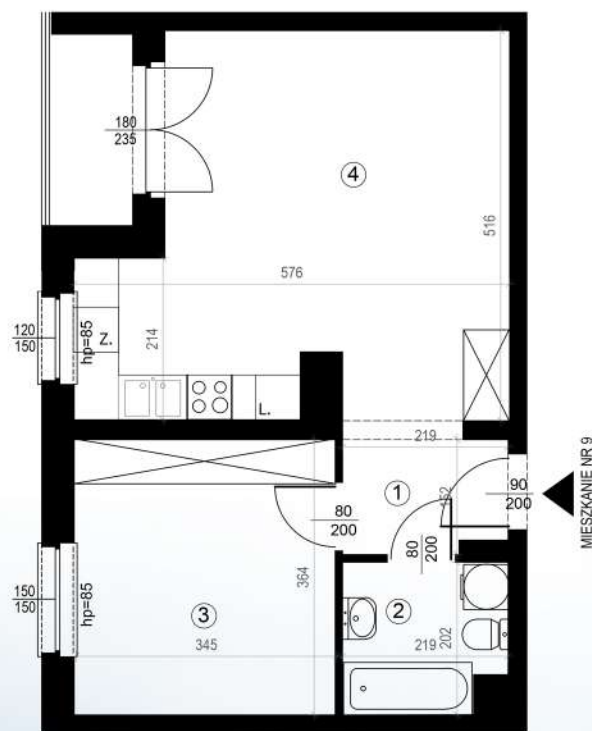

KARTA MIESZKAŃ

Budynek mieszkalny
wielorodzinny
Gorzów Wielkopolski
ul. Przemysłowa i ul. Prosta

Gorzowskie
Towarzystwo
Budownictwa
Społecznego

Kondygnacja: piętro +1

Nr mieszkania: K6/M9

Powierzchnia: 45,73m²

1	PRZEDPOKÓJ	3,60
2	ŁAZIENKA	4,18
3	POKÓJ	12,56
4	POKÓJ+KUCHNIA	25,39

Biuro czynne od poniedziałku
do piątku w godzinach 7.00-15.00

ul. Mickiewicza 33
66-400 Gorzów Wlkp.

Telefon 95 722 55 22
kontaktowy: 95 722 55 34