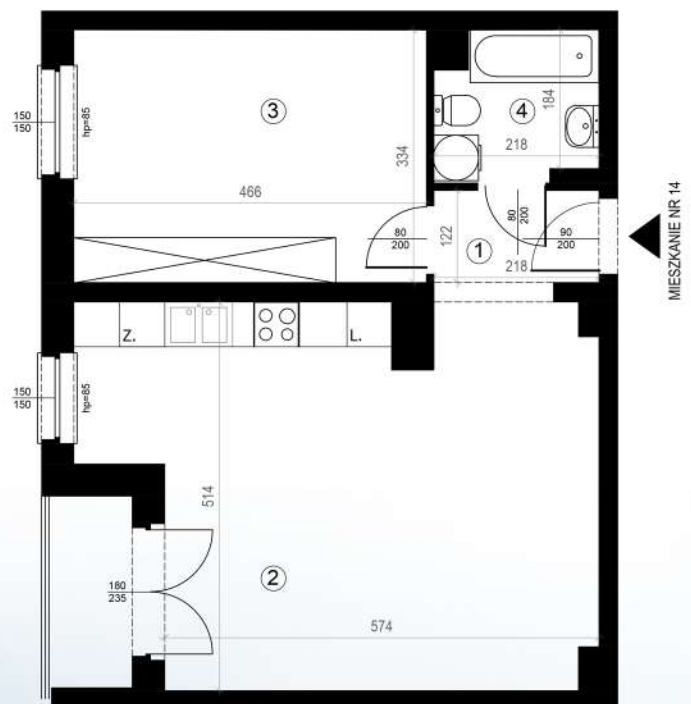

KARTA MIESZKAŃ

Budynek mieszkalny
wielorodzinny
Gorzów Wielkopolski
ul. Przemysłowa i ul. Prosta

Gorzowskie
Towarzystwo
Budownictwa
Społecznego

Kondygnacja: piętro +2

Nr mieszkania: K1/M14

Powierzchnia: 53,94m²

1	PRZEDPOKÓJ	3,05
2	POKÓJ+KUCHNIA	31,29
3	POKÓJ	15,56
4	ŁAZIENKA	4,04

Biuro czynne od poniedziałku
do piątku w godzinach 7.00-15.00

ul. Mickiewicza 33
66-400 Gorzów Wlkp.

Telefon 95 722 55 22
kontaktowy: 95 722 55 34