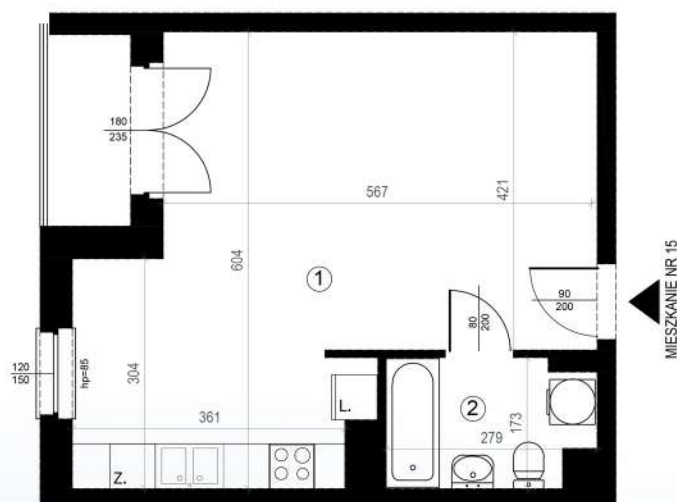

KARTA MIESZKAŃ

Budynek mieszkalny
wielorodzinny
Gorzów Wielkopolski
ul. Przemysłowa i ul. Prosta

Gorzowskie
Towarzystwo
Budownictwa
Społecznego

Kondygnacja: piętro +2

Nr mieszkania: K1/M15

Powierzchnia: 37,03m²

1	POKÓJ+KUCHNIA	32,55
2	ŁAZIENKA	4,48

Biuro czynne od poniedziałku
do piątku w godzinach 7.00-15.00

ul. Mickiewicza 33
66-400 Gorzów Wlkp.

Telefon 95 722 55 22
kontaktowy: 95 722 55 34

Email: biuro@gtbs.com.pl