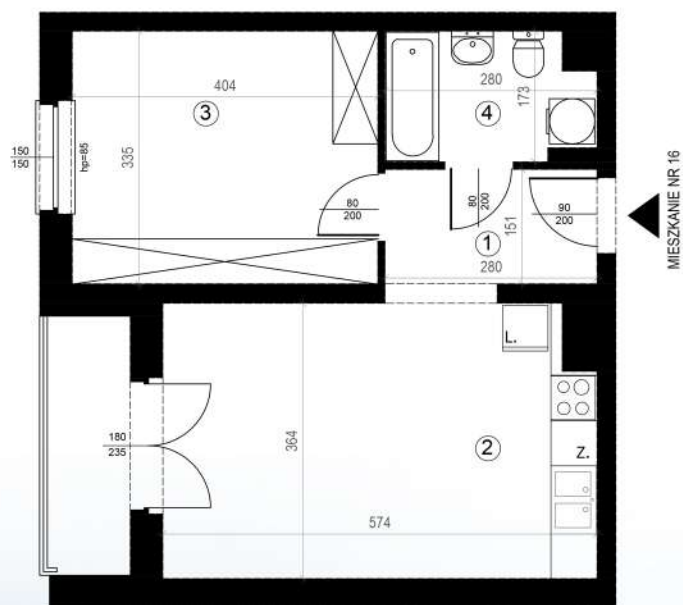

KARTA MIESZKAŃ

Budynek mieszkalny
wielorodzinny
Gorzów Wielkopolski
ul. Przemysłowa i ul. Prosta

Gorzowskie
Towarzystwo
Budownictwa
Społecznego

Kondygnacja: piętro +2

Nr mieszkania: K1/M16

Powierzchnia: 43,05m²

1	PRZEDPOKÓJ	4,60
2	POKÓJ+KUCHNIA	20,48
3	POKÓJ	13,49
4	ŁAZIENKA	4,48

Biuro czynne od poniedziałku
do piątku w godzinach 7.00-15.00

ul. Mickiewicza 33
66-400 Gorzów Wlkp.

Telefon 95 722 55 22
kontaktowy: 95 722 55 34