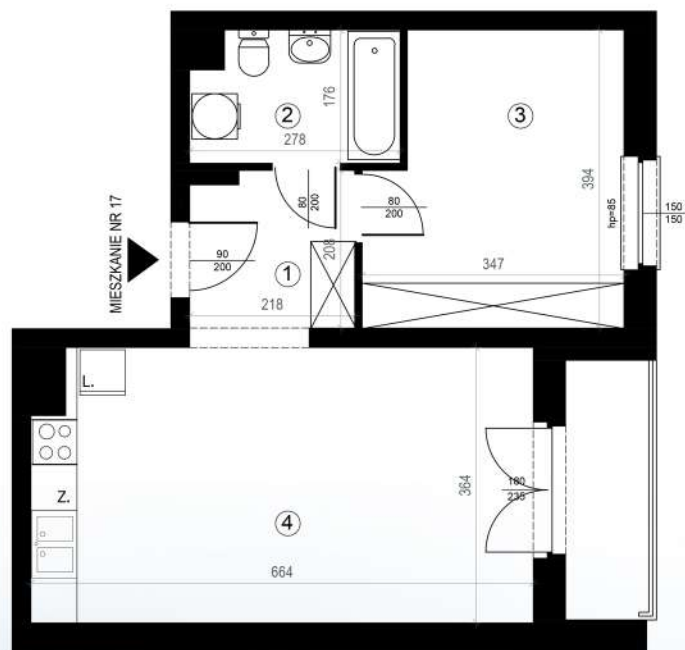

KARTA MIESZKAŃ

Budynek mieszkalny
wielorodzinny
Gorzów Wielkopolski
ul. Przemysłowa i ul. Prosta

Gorzowskie
Towarzystwo
Budownictwa
Społecznego

Kondygnacja: piętro +2

Nr mieszkania: K1/M17

Powierzchnia: 45,74m²

1	PRZEDPOKÓJ	4,81
2	ŁAZIENKA	4,65
3	POKÓJ	12,52
4	POKÓJ+KUCHNIA	23,76

Biuro czynne od poniedziałku
do piątku w godzinach 7.00-15.00

ul. Mickiewicza 33
66-400 Gorzów Wlkp.

Telefon 95 722 55 22
kontaktowy: 95 722 55 34