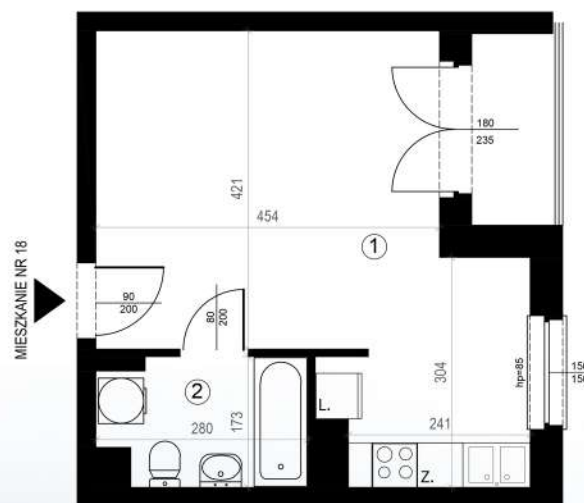

KARTA MIESZKAŃ

Budynek mieszkalny
wielorodzinny
Gorzów Wielkopolski
ul. Przemysłowa i ul. Prosta

Gorzowskie
Towarzystwo
Budownictwa
Społecznego

Kondygnacja: piętro +2

Nr mieszkania: K1/M18

Powierzchnia: 29,79m²

1	POKÓJ+KUCHNIA	25,31
2	ŁAZIENKA	4,48

Biuro czynne od poniedziałku
do piątku w godzinach 7.00-15.00

ul. Mickiewicza 33
66-400 Gorzów Wlkp.

Telefon 95 722 55 22
kontaktowy: 95 722 55 34

Email: biuro@gtbs.com.pl