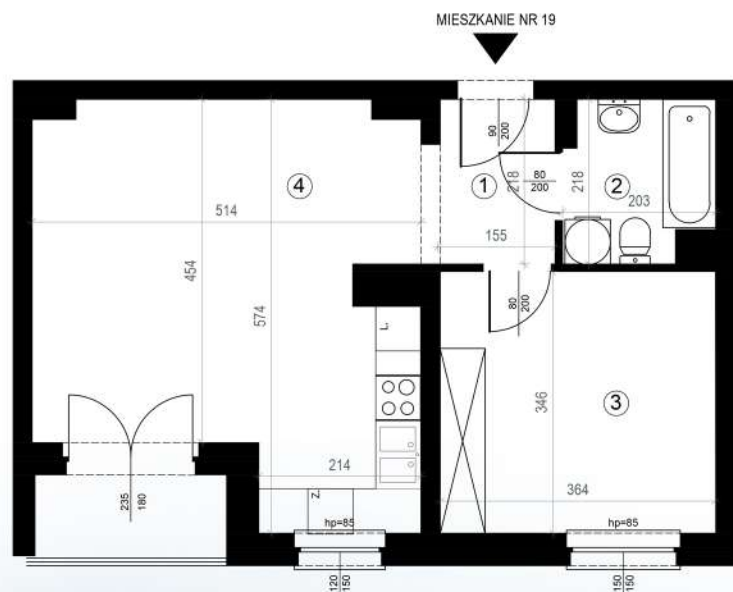

# KARTA MIESZKAŃ

Budynek mieszkalny  
wielorodzinny  
Gorzów Wielkopolski  
ul. Przemysłowa i ul. Prosta

Gorzowskie  
Towarzystwo  
Budownictwa  
Społecznego

Kondygnacja: piętro +2

Nr mieszkania: K1/M19

Powierzchnia: 45,39m<sup>2</sup>

1	PRZEDPOKÓJ	3,70
2	ŁAZIENKA	4,04
3	POKÓJ	12,59
4	POKÓJ+KUCHNIA	25,06

Biuro czynne od poniedziałku  
do piątku w godzinach 7.00-15.00

ul. Mickiewicza 33  
66-400 Gorzów Wlkp.

Telefon 95 722 55 22  
kontaktowy: 95 722 55 34