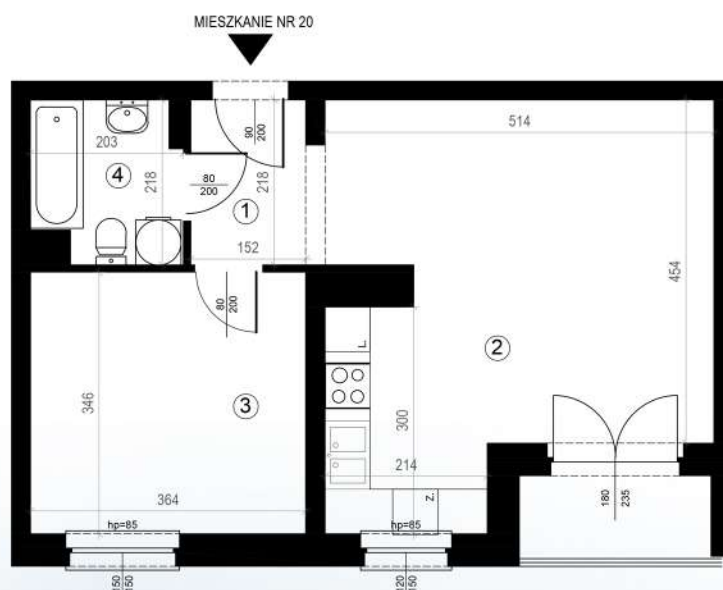

# KARTA MIESZKAŃ

Budynek mieszkalny  
wielorodzinny  
Gorzów Wielkopolski  
ul. Przemysłowa i ul. Prosta

Gorzowskie  
Towarzystwo  
Budownictwa  
Społecznego

Kondygnacja: piętro +2

Nr mieszkania: K1/M20

Powierzchnia: 45,57m<sup>2</sup>

1	PRZEDPOKÓJ	3,70
2	POKÓJ+KUCHNIA	25,25
3	POKÓJ	12,58
4	ŁAZIENKA	4,04

Biuro czynne od poniedziałku  
do piątku w godzinach 7.00-15.00

ul. Mickiewicza 33  
66-400 Gorzów Wlkp.

Telefon 95 722 55 22  
kontaktowy: 95 722 55 34