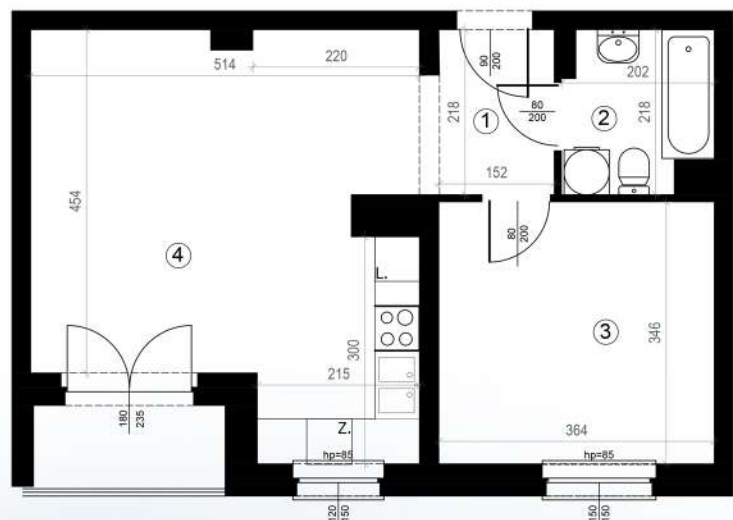

KARTA MIESZKAŃ

Budynek mieszkalny
wielorodzinny
Gorzów Wielkopolski
ul. Przemysłowa i ul. Prosta

Gorzowskie
Towarzystwo
Budownictwa
Społecznego

Kondygnacja: piętro +2

Nr mieszkania: K1/M21

Powierzchnia: 45,58m²

1	PRZEDPOKÓJ	3,71
2	ŁAZIENKA	4,03
3	POKÓJ	12,59
4	POKÓJ+KUCHNIA	25,25

MIESZKANIE NR 21

Biuro czynne od poniedziałku
do piątku w godzinach 7.00-15.00

ul. Mickiewicza 33
66-400 Gorzów Wlkp.

Telefon 95 722 55 22
kontaktowy: 95 722 55 34