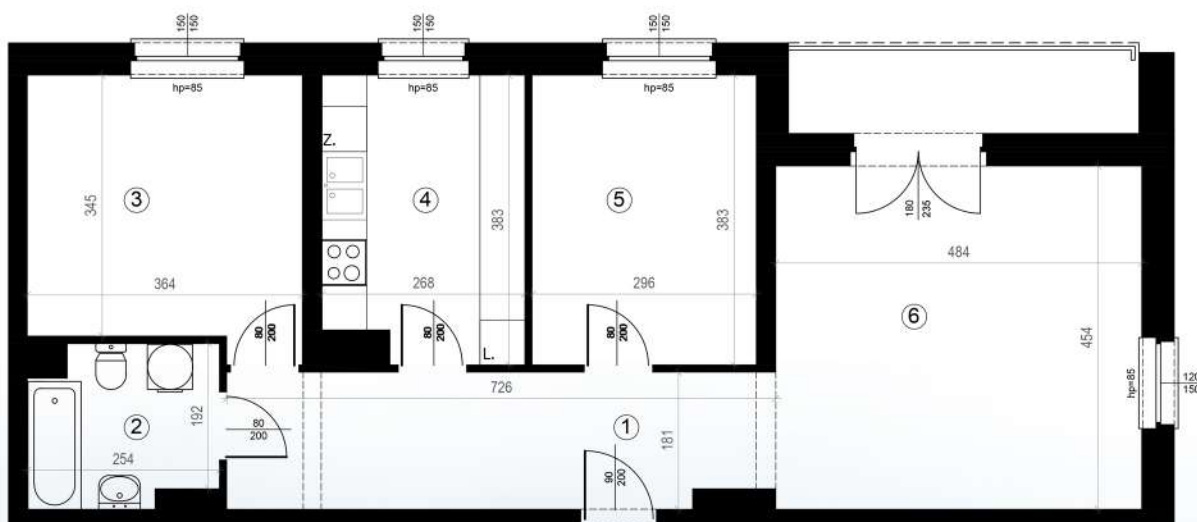

KARTA MIESZKAŃ

Budynek mieszkalny
wielorodzinny
Gorzów Wielkopolski
ul. Przemysłowa i ul. Prosta

Gorzowskie
Towarzystwo
Budownictwa
Społecznego

Kondygnacja: piętro +2

Nr mieszkania: K1/M22

Powierzchnia: 74,02m²

1	PRZEDPOKÓJ	12,83
2	ŁAZIENKA	5,09
3	POKÓJ	12,94
4	KUCHNIA	9,85
5	POKÓJ	11,34
6	POKÓJ	21,97

MIESZKANIE NR 22

Biuro czynne od poniedziałku
do piątku w godzinach 7.00-15.00

ul. Mickiewicza 33
66-400 Gorzów Wlkp.